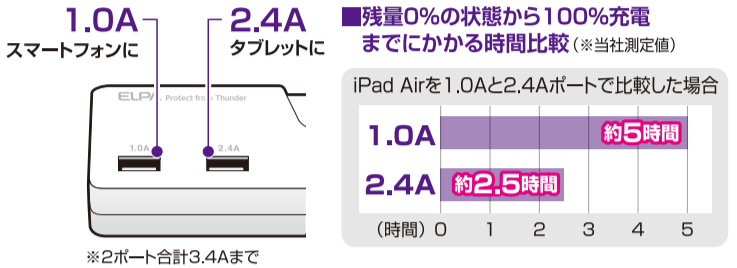

耐雷
サージ

USB
ポート付

スイッチ付タップ
LED LAMP SWITCH TAP

雷サージから接続機器を守る!

接続機器についてのご注意

熱器具やエアコンなどで、コード付タップや延長コードの使用を禁止している機器があります。詳しくは接続される機器の取扱説明書をご確認ください。

- ●オイルヒーター ●ホットプレート ●電気ストーブ ●エアコン
- ●その他、1口で電気容量が1000Wを超えるような電気製品等

特長

スマートフォンやタブレットを2台同時充電可能!

●iPhone、iPad、Androidスマートフォン/タブレットを充電可能です。(2.4Aポート 自動識別IC付)
●過電流保護機能付ですので、過剰な充電による機器破損を防ぎます。

雷から接続機器を守る耐雷サージ機能付

電源ラインサージ低減…内蔵されたサージ低減素子(バリスタ)が雷および開閉サージを低減し接続された機器を守ります。

耐雷サージ表示LED

耐雷サージ機能が作動中に点灯します。

雷サージとは?

●雷の影響により、高い場所の電線及び通信線等に瞬間的な高い電圧が発生する現象です。
※直撃雷を含め過大なサージに対しては機器を保護できない場合があります。

●バリスタ性能

最大サージ電圧 3,000V

※最大サージ電圧は、IEC61000-4-5規格に基づく数値です。

▲耐雷サージ表示LEDが消えている場合はサージ低減効果がなくなっていますので新しい製品と交換してください。

耐トラッキングカバーで電気火災を予防!

熱に強いユリア樹脂
耐トラッキングカバー

スッキリ配線できるスイングプラグ

180°回転プラグ

安全上のご注意

⚠警告 感電や火災の原因となります。

- ●合計1400W以下でご使用ください。
- ●定格15A以上のコンセントを単独でご使用ください。他の器具と併用すると分岐コンセント部が異常発熱して発火することがあります。
- ●コードを束ねてのご使用はお避けください。伸ばしてお使いください。

- ●トイレ用洗剤、漂白剤、強力洗剤を電源プラグや本体にかけないでください。
- ●犬などペットの尿がかかる場所で使用しないでください。
- ●水のかかるところでは、使用しないでください。水、洗剤、殺虫剤等に浸った場合は新しいものと交換してください。

- ●濡れた手で差込プラグを抜き差ししないでください。

⚠注意 感電や火災の原因となります。

- ●周辺機器の電源プラグを接続する場合は各々の機器の電源スイッチを切って接続してください。
- ●本機のカバーは絶対に外さないでください。改造しない!
- ●電気火災防止の為、本品及び機器のプラグに付着した汚れやホコリは定期的に拭き取ってください。

- ●お手入れの際は、やわらかい布に薄めた中性洗剤を含ませて拭いてください。ベンジン・シンナーや強力洗剤は、絶対に使用しないでください。故障や破損の原因になります。

- ●コードを固定しない!!はさまない!!傷をつけない!!引っ張らない!!無理に曲げない!!ねじらない!!加工しない!!加熱しない!!重いものをのせない!!

- ●コードが傷ついたまま使用しないでください。

国内専用

ご使用前に必ず注意内容をお読みください。

差込口は熱やトラッキングに強いユリア樹脂採用

ホコリ防止の扉付き

LEDランプ仕様 独立スイッチ

スイッチには眩しくなく視認性の高いホタル色のLEDランプを採用。

本体は衝撃に強い難燃性ABS樹脂採用

コードは保護被ふく付安全構造

保護被ふく付コードにしたことで、より丈夫で安全なコードになっています。

使用上の注意

- ●本機は電話やFAXの通信線がある機器や、接続されたその他の機器の雷サージ保護を保証するものではありません。
- ●本機電源スイッチの誤作動で電源が切られたことによるデータの損失などについては当社は一切責任を負いません。安全上の注意をよくお読みの上、正しくご使用ください。
- ●製品本体に異常発熱や異臭がある場合は、ただちに使用を中止してください。異常がみられたままご使用を続けると変形、変色、ススの発生、焼損の恐れがあります。
- ●配線器具にも寿命があります。年に一度は点検しましょう。使用頻度の高いコードセットや電源プラグなどは3~5年を目安に交換をお勧めいたします。
- ●対応機種については、全ての環境、条件において動作を保証するものではありません。お客様のご使用接続機器に対し、破損・データ損失などいかなる損害が発生しても、当社は一切の責任を負いかねます。注意事項をよくお読みの上、正しくご使用ください。

仕様

- ●AC差込口定格:AC100V 14A ●使用温度範囲:-10℃~40℃ ●コード長:2m
- ●合計1400Wまで ●屋内専用 ●口数:4個口
- ●USBポート
- ●定格:DC5V ●コネクタ形状:USB Aタイプ(メス) ●ポート数:2個口
- ●最大3.4A(2ポート合計)

記載されている製品名は各社の商標または登録商標です。
※iPhone、iPad、Apple Airは米国、その他の国々で登録されたApple Inc.の商標です。
※Androidは、Google Inc.の登録商標です。

※ホットキス止めをしておりますので取扱いには十分ご注意ください。
※仕様及び外観・外装は予告なしに変更することがありますので、ご了承ください。
※製造には万全を期しておりますが、万一不具合のあった場合は良品と交換いたします。それ以外の責はご容赦ください。

オーダーNo. 1940-4

4 901087 215010

ELPA 朝日電器株式会社

〒574-0053 大阪府大東市新田旭町4-10 http://www.elpa.co.jp/
お客様窓口 大阪 072(871)1166 東京 042(473)0159

MADE IN CHINA PO170428A