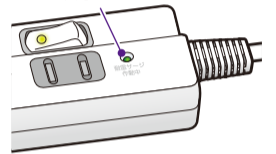

特長

スマートフォンやタブレットを2台同時充電可能!

●iPhone、iPad、Androidスマートフォン/タブレットを充電可能です。(2.4Aポート 自動識別IC付)
●過電流保護機能付ですので、過剰な充電による機器破損を防ぎます。

雷から接続機器を守る耐雷サージ機能付

電源ラインサージ低減…内蔵されたサージ低減素子(バリスタ)が雷および開閉サージを低減し接続された機器を守ります。

耐雷サージ表示LED

耐雷サージ機能が作動中に点灯します。

雷サージとは?

●雷の影響により、高い場所の電線及び通信線等に瞬間的な高い電圧が発生する現象です。
※直撃雷を含め過大なサージに対しては機器を保護できない場合があります。

●バリスタ性能

最大サージ電圧 3,000V

※最大サージ電圧は、IEC61000-4-5規格に基づく数値です。

▲耐雷サージ表示LEDが消えている場合はサージ低減効果がなくなっていますので新しい製品と交換してください。