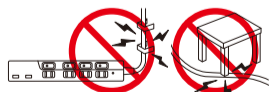

- ●コードが傷ついたまま使用しないでください。