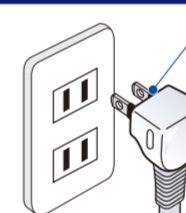

コード長 2m USB 丸形 集中スイッチ付タップ

接続機器についてのご注意

熱器具やエアコンなどはタップや延長コードの使用を禁止している機器がありますので壁のコンセントに直接接続してください。詳しくは接続される機器の取扱説明書をご確認ください。

特長

スマートフォンを3台同時充電可能!(USBポート)

- iPhone、iPad、Android等スマートフォン/タブレットを充電可能です。
- 接続された機器(iPhone、iPad、Android等)に対し、最適な出力を自動識別し、急速充電します。
- 過電流等の異常発生時は保護回路が作動し、接続機器を守ります。
- 3ポート合計3.4A(1ポート最大2.4A)

※ブレーカーは使用電力が1500Wを超えると作動します。復帰させる場合はUSB含め1500W以下になるように機器を取り除き、スイッチをRESETにしてください。

ブレーカー内蔵集中スイッチ

夜間通電視認用ランプ

AC差込口のホコリ防止

差込口にはホコリ・ゴミの浸入を防ぐ扉付です。

差込口は熱やトラッキングに強いユリア樹脂採用

スッキリ配線L型プラグ

耐トラッキングカバー

火災や感電を防ぐ

断線に強いコードです。

導体  
被ふく  
保護被ふく

安全上のご注意

警告

- AC差込口合計1400W以下で使用ください。
- 電源は必ず壁のコンセントからお取りください。
- 定格15A以上のコンセントを単独でご使用ください。他のタップと併用しないでください。
- 定期的に電源プラグを抜き、乾いた布でホコリを取り除いてください。
- トイレ用洗剤、漂白剤、強力洗剤等を本体にかけないでください。
- 犬などペットの尿がかかる場所で使用しないでください。
- 水のかかるところでは、使用しないでください。水、洗剤、殺虫剤等に浸った場合は新しいものと交換してください。
- 電源プラグの抜き差しは、濡れた手で行わないでください。
- 電源プラグは確実に差し込んでください。
- 雷が鳴りだしたら、壁のコンセントに接続している本品の電源プラグ、電源コードに触れないでください。感電の原因となります。