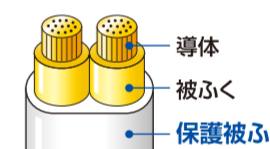

火災や感電を防ぐ

断線に強いコードです。

導体  
被ふく  
保護被ふく

安全上のご注意

警告

- AC差込口合計1400W以下で使用ください。
- 電源は必ず壁のコンセントからお取りください。
- 定格15A以上のコンセントを単独でご使用ください。他のタップと併用しないでください。
- 定期的に電源プラグを抜き、乾いた布でホコリを取り除いてください。
- トイレ用洗剤、漂白剤、強力洗剤等を本体にかけないでください。
- 犬などペットの尿がかかる場所で使用しないでください。
- 水のかかるところでは、使用しないでください。水、洗剤、殺虫剤等に浸った場合は新しいものと交換してください。
- 電源プラグの抜き差しは、濡れた手で行わないでください。
- 電源プラグは確実に差し込んでください。
- 雷が鳴りだしたら、壁のコンセントに接続している本品の電源プラグ、電源コードに触れないでください。感電の原因となります。