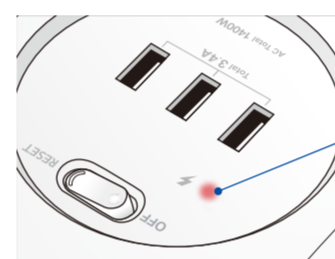

コード長 2m USB 丸形 集中スイッチ付タップ

接続機器についてのご注意

熱器具やエアコンなどはタップや延長コードの使用を禁止している機器がありますので壁のコンセントに直接接続してください。詳しくは接続される機器の取扱説明書をご確認ください。

特長

スマートフォンを3台同時充電可能!(USBポート)

- iPhone、iPad、Android等スマートフォン/タブレットを充電可能です。
- 接続された機器(iPhone、iPad、Android等)に対し、最適な出力を自動識別し、急速充電します。
- 過電流等の異常発生時は保護回路が作動し、接続機器を守ります。
- 3ポート合計3.4A(1ポート最大2.4A)

誘導雷を吸収 雷から接続機器を守る

最大サージ電圧 3,000V ※最大サージ電圧は、IEC61000-4-5規格に基づく数値です。

▲耐雷サージ表示LEDが消えている場合はサージ低減効果がなくなっていますので新しい製品と交換してください。

耐雷サージ表示LED

ブレーカー内蔵集中スイッチ

- 全ての差込口とUSBポートの電源をまとめて入/切できます。
- 過電流を検知するとブレーカーが作動し、自動で電源が切れます。

仕様

- 使用温度範囲:-10℃~40℃
- コード長:2m

AC差込口

- 定格:AC100V 14A
- 合計1400Wまで
- 口数:6個口

USBポート

- 定格:DC5V 合計3.4A(1ポート最大2.4A)
- コネクタ形状:USB Aタイプ(メス)
- ポート数:3ポート

記載されている製品名は各社の商標または登録商標です。  
※iPhone、iPad、iPad Airは米国、その他の国々で登録されたApple Inc.の商標です。  
※Androidは、Google Inc.の登録商標です。