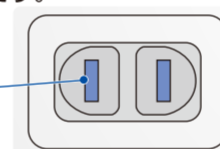

AC差込口のホコリ防止

差込口にはホコリ・ゴミの浸入を防ぐ扉付です。

差込口は熱やトラッキングに強いユリア樹脂採用