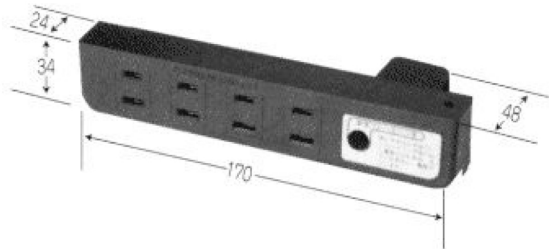

4ヶ口コンセント

ワット	品名	EA品番	本体色	コード色	コード	特徴
合計 1500W まで	DNC-1524 (4ヶ口) ブレーカー付	EA815HM-4B	茶色	黒色	VFF コード 1.9m	穴加工なし 棚板に直付できるコンセント ブレーカー付
		EA815HM-4W	白色	白色		

ネジ止め
取付ピッチ：155mm

取付ネジ穴寸法：φ4