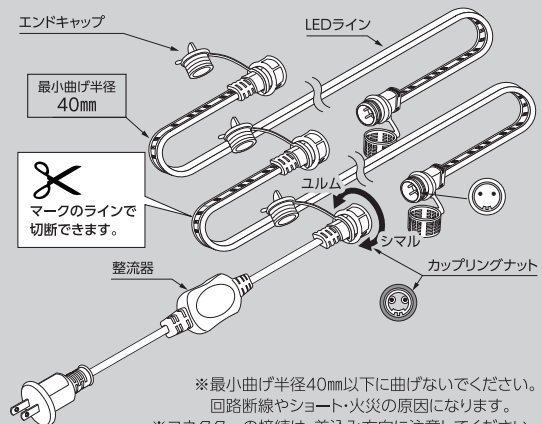

LEDライン **10m** **LECN-10J-W**

- 定格電流 0.54A ●消費電力 51W
- 定格光束 5640Lm

梱包数/5 元払発送単位/5

連結本数
5本まで
(50m)

LEDライン **5m** **LECN-5J-W**

- 定格電流 0.27A ●消費電力 26W
- 定格光束 2820Lm

梱包数/5 元払発送単位/10

連結本数
10本まで
(50m)

※LEDにはバラツキがあるため、同一型式製品でも光源色や明るさが異なる場合があります。

エレベーターシャフト内で

〈こんなところにおすすめ〉

- トンネル工事の仮設照明
- 鉄道の保線管理
- イベントイルミネーション
- 橋梁工事など
- 工場倉庫内誘導ライン照明

連結方法

総発売元

日動工業株式会社

- | | | |
|---------|---------------------|------------------|
| ■本社 | TEL.072(803)6905(代) | FAX.072(803)6908 |
| ■札幌営業所 | TEL.011(871)0577(代) | FAX.011(871)0579 |
| ■東京営業所 | TEL.03(5683)4010(代) | FAX.03(5683)4021 |
| ■名古屋営業所 | TEL.052(351)3666(代) | FAX.052(352)7558 |
| ■大阪営業所 | TEL.072(803)6905(代) | FAX.072(803)6908 |
| ■福岡営業所 | TEL.092(474)7955(代) | FAX.092(474)6329 |