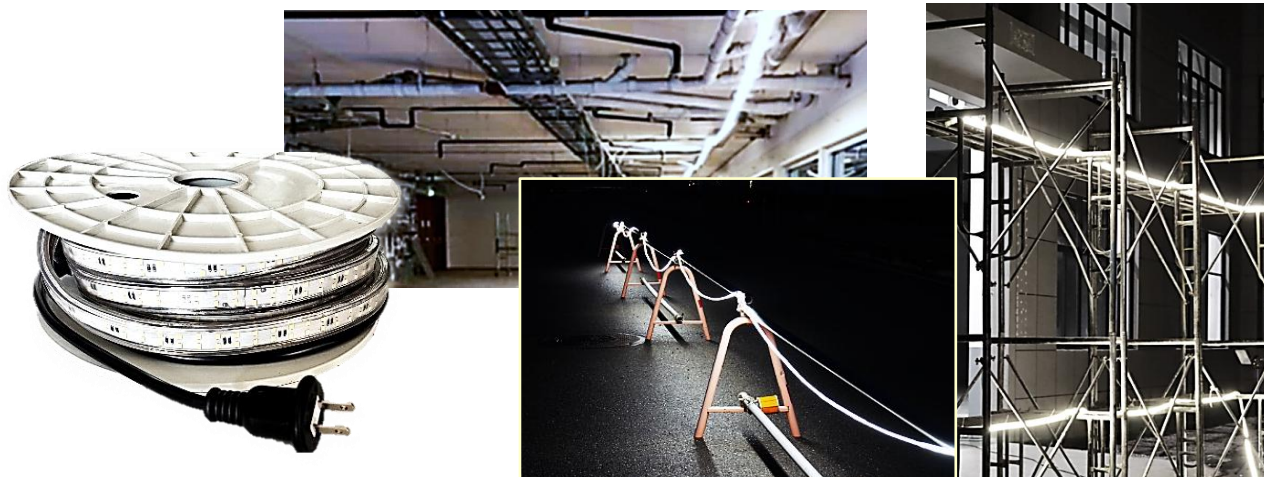

LED テープライト

5M巻 (S:片面発光)

オプション

手動スイッチ	明暗センサー	修理キット
	 <p>周囲の明るさを感知し 自動でオン・オフ</p>	

用途例

※注意:電圧が不安定な環境での使用は、正常に点灯しない場合があります

- 屋外照明・仮設照明
- 誘導灯として使用
- 施工現場での安全照明
- 夜間工事現場での注意喚起
- 使用環境温度 -20℃～45℃

製品仕様

型番	KS-TL5S	電源電圧	AC100V 50/60Hz
光束	片面: 900 lm/m	ケーブル	1.5M ※PSE認証済
色温度	6000K	防塵防水規格	IP65(本体部分) IP44(電源部分)
LED	<SMD 2835> 片面: 180個/m	サイズ	テープ: 巾18mm×厚8mm
消費電力	片面: 9W/m	最大連結	片面: 25M(5巻)