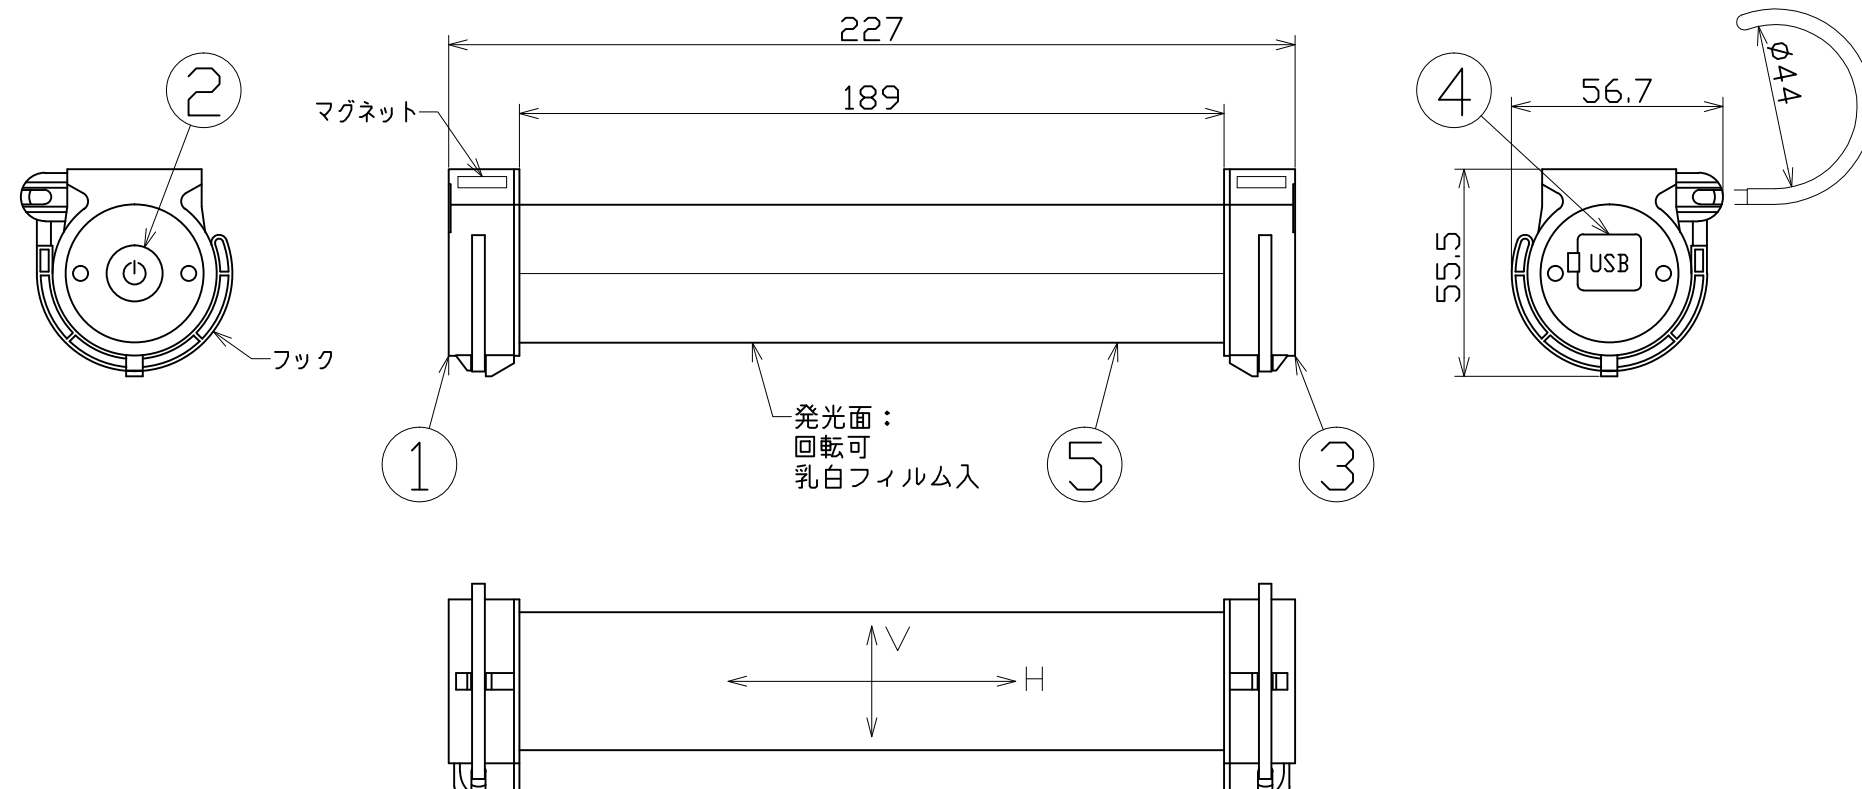

図 面 略 歴			
記号	日 付	変更・追記内容	担 当
△			
△			

主 仕 様

型 式	LMTW-5CH		
使用 場所	屋外型		
光 源	LED		
光源色 [色温度]	昼光色 [6500K]		
平均演色評価数	Ra74		
照射 角度	H:140° V:240°		
点灯パターン	HIGH→MID→LOW→点滅→SOS→繰り返し 長押し OFF		
	HIGH	MID	LOW
定格 光束	458Lm	225Lm	90Lm
照 度	1m	120Lx	60Lx
	2m	30Lx	15Lx
	3m	15Lx	7Lx
	4m	8Lx	4Lx
	5m	6Lx	3Lx
連続点灯時間	5.5時間	9時間	19.5時間
充電 時間	3.5時間(DC5V2A)		
蓄 電 池	リチウムイオンバッテリー DC3.7V 5200mAh		
USB 出力	DC5V1A(TYPE-A)		
球 寿 命	40000時間		
電池 寿命	500回(充放電回数)		
使用環境温度	-10~40℃		
本体 質量	250g		

注1) 当器具のLED素子交換はできません。
 注2) LEDの光源色、明るさにはバラツキがあります。
 注3) 照度は当社実測値の為、使用環境下により異なります。
 注4) 連続点灯時間は満充電時から1m照度が10Lx切るまでの時間です。
 注5) 球寿命は光束が70%に低下するまでの時間です。
 表示は設計値であり、製品の寿命を保証するものではありません。
 注6) 充電中の点灯は電子部品に負荷がかかりますので、お控えください。
 注7) 安全にご使用いただくため、取扱説明書をご参照ください。
 注8) 仕様変更は予告なく行う場合があります。予めご了承ください。

No.	部品名	材質	備考	個数	コード
付属	USBケーブル	-	USB/マイクロUSB	1	-
5	樹脂パイプ	PC	透明	1	-
4	USBカバー	ゴム	黒	1	-
3	USB側キャップ	ABS+PC	白 マグネット、黒フック(PP)付	1	-
2	スイッチカバー	ゴム	黒	1	-
1	スイッチ側キャップ	ABS+PC	白 マグネット、黒フック(PP)付	1	-

コード 11120

COMPONENTS	品名	屋外型マグピタチューバー5W	APPD 承認	CHCK 検図	DESN 設計	DEF 製図
MODEL	型式	LMTW-5CH				I
MATERIAL	材質	別記	REMARKS 備考	別記		
3AD	ANGLE 第三角法	SCALE 尺度	1/2	作成日	2021.10.05	
NICHIDO IND.CO.LTD 日動工業株式会社			出図コード	ZK-A3X	LMTW-5CH	