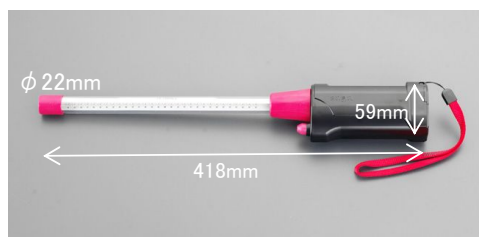

充電式LED作業灯

特長

- ◇コードレス…充電式なので電源の無い所や電源の届かない所でもOK
- ◇軽量&スリムボディ…本体重量290g！！コンパクトでラクに携帯
- ◇長時間…一度の充電で約5時間連続使用可能
- ◇ストロング…蛍光管保護用の外筒に耐薬品性に優れた特殊プラスチック採用
汚れをシンナー等で拭いても溶けて白くなることはありません。

幅広い用途に…

- ・各種整備工場及び組立工場で
- ・各種保守点検作業で
- ・各種メンテナンス作業で
- ・非常用&防災用ライトとして
- ・クイック車検で
- ・板金塗装工場で
- ・電源の無いところで
- ・狭所照明用として
- ・アウトドアで etc…

<仕様>

- 照明装置…高輝度LED30個
- 全長…418mm
- 重量…290g
- バッテリー付き
- 連続使用時間…約5時間
- 耐薬品性

品番	仕様
EA815LD-35AS	セット(バッテリー・充電器付き)
EA815LD-35A	本体(バッテリー付き)

●バッテリー(EA815LD-37B)

●充電器(EA815LD-37B)

※ライト本体からバッテリーを外さなくてもそのまま充電できます。
(バッテリー単体での充電も可能です。)