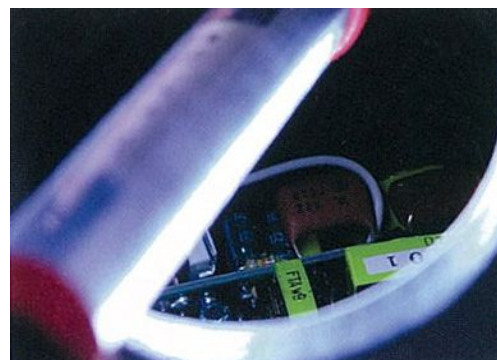

充電式LED作業灯

特長

- ◇コードレス…充電式なので電源の無い所や電源の届かない所でもOK
- ◇軽量&スリムボディ…本体重量290g！！コンパクトでラクに携帯
- ◇長時間…一度の充電で約5時間連続使用可能
- ◇ストロング…蛍光管保護用の外筒に耐薬品性に優れた特殊プラスチック採用
汚れをシンナー等で拭いても溶けて白くなることはありません。

幅広い用途に…

- ・各種整備工場及び組立工場で
- ・各種保守点検作業で
- ・各種メンテナンス作業で
- ・非常用&防災用ライトとして
- ・クイック車検で
- ・板金塗装工場で
- ・電源の無いところで
- ・狭所照明用として
- ・アウトドアで etc…

<仕様>

- 照明装置…高輝度LED30個
- 全長…418mm
- 重量…290g
- バッテリー付き
- 連続使用時間…約5時間
- 耐薬品性

品番	仕様
EA815LD-35AS	セット(バッテリー・充電器付き)
EA815LD-35A	本体(バッテリー付き)

●バッテリー(EA815LD-37B)

●充電器(EA815LD-37B)

※ライト本体からバッテリーを外さなくてもそのまま充電できます。
(バッテリー単体での充電も可能です。)