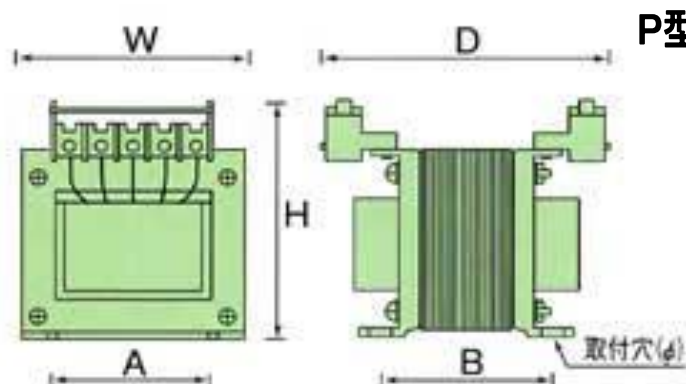

EA815ZY-21~-24、ZY-31~-34 ダウンランス(静電シールド付)

P型/端子台式

※ ~~EA815ZY-22, EA815ZY-23, EA815ZY-33~~ は取扱中止商品です。

品番	仕様				端子ねじ	寸法(mm)					重量kg	取付穴φ
	一次電圧	二次電圧(AC)	容量	形状		W	H	D	A	B		
EA815ZY-21	0-100V-110V	0-24V-26V	50VA	P	M4	85	88	94	55	65	1.6	4.5X10
EA815ZY-22	0-100V-110V	0-24V-26V	100VA	P	M4	86	96	109	62	78	2.6	4.5X10
EA815ZY-23	0-100V-110V	0-24V-26V	150VA	P	M4	96	105	99	66	74	2.7	5.5X10
EA815ZY-24	0-100V-110V	0-24V-26V	200VA	P	M4	105	113	109	75	70	3.8	5.5X10
EA815ZY-31	0-200V-220V	0-24V-26V	50VA	P	M4	85	88	94	55	65	1.6	4.5X10
EA815ZY-32	0-200V-220V	0-24V-26V	100VA	P	M4	86	96	109	62	78	2.6	4.5X10
EA815ZY-33	0-200V-220V	0-24V-26V	150VA	P	M4	96	105	99	66	74	2.7	5.5X10
EA815ZY-34	0-200V-220V	0-24V-26V	200VA	P	M4	105	113	109	75	70	3.8	5.5X10

● 単相複巻き

● 静電シールド付