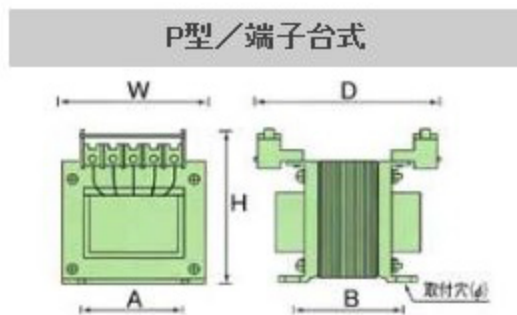

TRANSFORMERS (複巻)FRBシリーズ

定 格

単 相	一次電圧	200V・220V
複 巻	二次電圧	24V・26V
	容 量	50VA ~ 1KVA

一次、二次間シールド付(E)
26V type

EA815ZY-31
EA815ZY-32
EA815ZY-33
EA815ZY-34

形 式	仕 様					端子 ネジ	寸 法 mm					重量 kg	取付 穴Φ
	一次電圧	E	二次電圧	容量	形状		W	H	D	A	B		
FRB-50E	0-200V-220V	E	0-24V-26V	50VA	P	M4	85	88	94	55	65	1.6	4.5×10
FRB-100E				100VA	P	M4	86	96	109	62	78	2.6	4.5×10
FRB-150E				150VA	P	M4	96	105	99	66	74	2.7	5.5×10
FRB-200E				200VA	P	M4	105	113	109	75	70	3.8	5.5×10
FRB-300E				300VA	P	M4	120	120	120	80	81	5.4	7×11
限 FRB-500E				500VA	P	M5	153	156	135	111	82	7.5	6.5×10
限 FRB-750E				750VA	P	M5	153	156	145	111	92	9.2	6.5×10
限 FRB-1KE				1KVA	P	M5	153	156	186	111	122	12.9	6.5×10