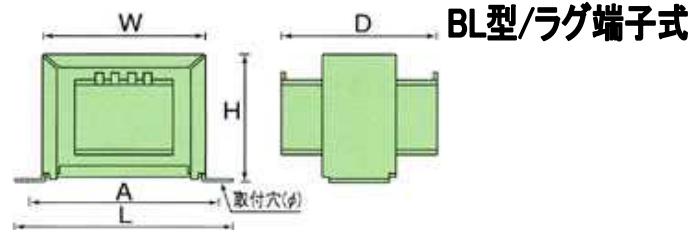

EA815ZY-42~-46、ZY-52~-56 ダウントランス(静電シールド付)

BL型/ラグ端子式

42 43 44

52 53 54

SL型/ラグ端子式

45 55

P型/端子台式

46 56

品番	仕様				端子ねじ	寸法(mm)						重量kg	取付穴φ	
	一次電圧	二次電圧(AC)	電流	形状		W	H	D	A	B	L			
EA815ZY-42	110V-100V-0-E	24V-20V-15V-12V-6V-0	0.5A	BL	-	60	52	48	72		84	0.46	4.5X7.5	廃番
EA815ZY-43	110V-100V-0-E	24V-20V-15V-12V-6V-0	1A	BL	-	70	60	58	80		91	0.8	4.5X6.5	
EA815ZY-44	110V-100V-0-E	24V-20V-15V-12V-6V-0	2A	BL	-	80	70	65	93		105	1.2	4.5X6.5	廃番
EA815ZY-45	110V-100V-0-E	24V-20V-15V-12V-6V-0	3A	SL	-	86	75	85	62	68		2	4.5X10	
EA815ZY-46	110V-100V-0-E	24V-20V-15V-12V-6V-0	5A	P	M4	105	107	104	66	65		3	5.5X10	
EA815ZY-52	220V-200V-0-E	24V-20V-15V-12V-6V-0	0.5A	BL	-	60	52	48	72		84	0.46	4X7.5	
EA815ZY-53	220V-200V-0-E	24V-20V-15V-12V-6V-0	1A	BL	-	70	60	58	80		91	0.8	4.5X6.5	
EA815ZY-54	220V-200V-0-E	24V-20V-15V-12V-6V-0	2A	BL	-	80	70	65	93		105	1.2	4.5X6.5	
EA815ZY-55	220V-200V-0-E	24V-20V-15V-12V-6V-0	3A	SL	-	86	75	85	62	68		2	4.5X10	
EA815ZY-56	220V-200V-0-E	24V-20V-15V-12V-6V-0	5A	P	M4	105	107	104	66	65		3	5.5X10	廃番