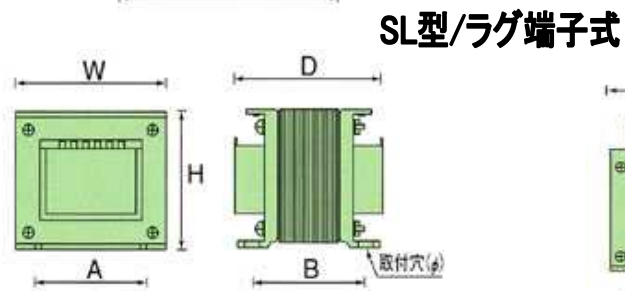

EA815ZY-42~-46、ZY-52~-56 ダウントランス(静電シールド付)

BL型/ラグ端子式

42 43 44

52 53 54

SL型/ラグ端子式

45 55

P型/端子台式

46 56

品番	仕様				端子ねじ	寸法(mm)						重量kg	取付穴φ	
	一次電圧	二次電圧(AC)	電流	形状		W	H	D	A	B	L			
EA815ZY-42	110V-100V-0-E	24V-20V-15V-12V-6V-0	0.5A	BL	-	60	52	48	72		84	0.46	4.5X7.5	廃番
EA815ZY-43	110V-100V-0-E	24V-20V-15V-12V-6V-0	1A	BL	-	70	60	58	80		91	0.8	4.5X6.5	
EA815ZY-44	110V-100V-0-E	24V-20V-15V-12V-6V-0	2A	BL	-	80	70	65	93		105	1.2	4.5X6.5	廃番
EA815ZY-45	110V-100V-0-E	24V-20V-15V-12V-6V-0	3A	SL	-	86	75	85	62	68		2	4.5X10	
EA815ZY-46	110V-100V-0-E	24V-20V-15V-12V-6V-0	5A	P	M4	105	107	104	66	65		3	5.5X10	
EA815ZY-52	220V-200V-0-E	24V-20V-15V-12V-6V-0	0.5A	BL	-	60	52	48	72		84	0.46	4X7.5	
EA815ZY-53	220V-200V-0-E	24V-20V-15V-12V-6V-0	1A	BL	-	70	60	58	80		91	0.8	4.5X6.5	
EA815ZY-54	220V-200V-0-E	24V-20V-15V-12V-6V-0	2A	BL	-	80	70	65	93		105	1.2	4.5X6.5	
EA815ZY-55	220V-200V-0-E	24V-20V-15V-12V-6V-0	3A	SL	-	86	75	85	62	68		2	4.5X10	
EA815ZY-56	220V-200V-0-E	24V-20V-15V-12V-6V-0	5A	P	M4	105	107	104	66	65		3	5.5X10	廃番

●単相複巻き

●静電シールド付