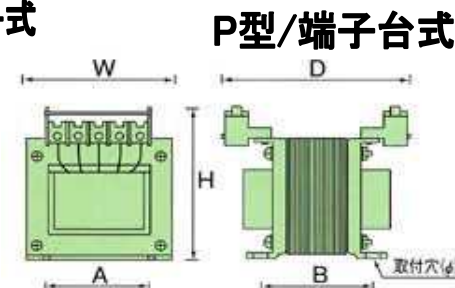

EA815ZY-42~-46、ZY-52~-56 ダウントランス(静電シールド付)

BL型/ラグ端子式

42 43 44

52 53 54

SL型/ラグ端子式

45 55

P型/端子台式

46 56

品番	仕様				端子ねじ	寸法(mm)						重量kg	取付穴φ	
	一次電圧	二次電圧(AC)	電流	形状		W	H	D	A	B	L			
EA815ZY-42	110V-100V-0-E	24V-20V-15V-12V-6V-0	0.5A	BL	-	60	52	48	72		84	0.46	4.5X7.5	廃番
EA815ZY-43	110V-100V-0-E	24V-20V-15V-12V-6V-0	1A	BL	-	70	60	58	80		91	0.8	4.5X6.5	
EA815ZY-44	110V-100V-0-E	24V-20V-15V-12V-6V-0	2A	BL	-	80	70	65	93		105	1.2	4.5X6.5	廃番
EA815ZY-45	110V-100V-0-E	24V-20V-15V-12V-6V-0	3A	SL	-	86	75	85	62	68		2	4.5X10	
EA815ZY-46	110V-100V-0-E	24V-20V-15V-12V-6V-0	5A	P	M4	105	107	104	66	65		3	5.5X10	
EA815ZY-52	220V-200V-0-E	24V-20V-15V-12V-6V-0	0.5A	BL	-	60	52	48	72		84	0.46	4X7.5	
EA815ZY-53	220V-200V-0-E	24V-20V-15V-12V-6V-0	1A	BL	-	70	60	58	80		91	0.8	4.5X6.5	
EA815ZY-54	220V-200V-0-E	24V-20V-15V-12V-6V-0	2A	BL	-	80	70	65	93		105	1.2	4.5X6.5	
EA815ZY-55	220V-200V-0-E	24V-20V-15V-12V-6V-0	3A	SL	-	86	75	85	62	68		2	4.5X10	
EA815ZY-56	220V-200V-0-E	24V-20V-15V-12V-6V-0	5A	P	M4	105	107	104	66	65		3	5.5X10	廃番

●単相複巻き

●静電シールド付