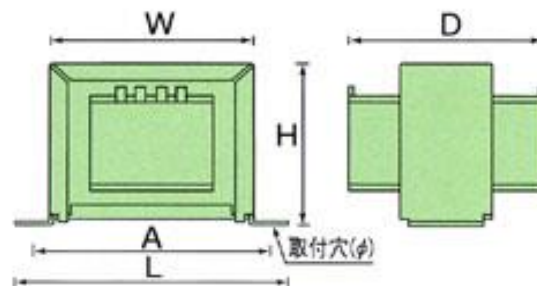

EA815ZY-41、-51 ダウントランス(静電シールド付)

BL型/ラグ端子式

BL型/ラグ端子式

| 品番 | 仕様 | | | | 寸法(mm) | | | | | 重量kg | 取付穴φ |
|------------|----------|-----------------|------|----|--------|----|----|----|----|------|--------|
| | 一次電圧 | 二次電圧 | 電流 | 形状 | W | H | D | A | L | | |
| EA815ZY-41 | E-0-100V | 0-6V-9V-12V-24V | 0.3A | BL | 50 | 43 | 44 | 60 | 71 | 0.3 | 4.5X10 |
| EA815ZY-51 | E-0-200V | 0-6V-9V-12V-24V | 0.3A | BL | 50 | 43 | 44 | 60 | 71 | 0.3 | 4.5X10 |

●単相複巻き

●静電シールド付