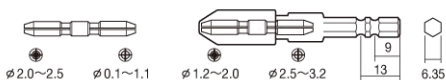

No.99

ラバーグリップ ピンバイス収納式

対応サイズ

φ 0.1~3.2

A

B

C

付属ドリル φ 2.0, 2.5, 3.0