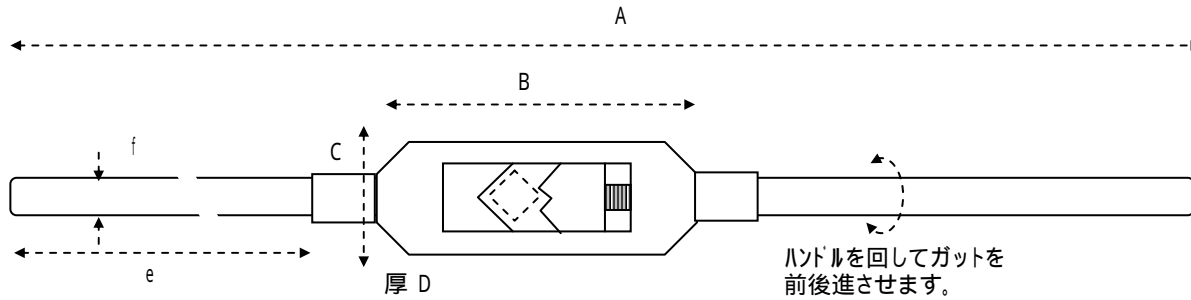

EA829AF - 13  
 EA829AF - 19  
 (タップレンチ)

スチール製

	A	B	C	D	e	f	重量 (g)	
AF - 13	222	32	27	16	75	10.5	220	2.2~7mm
AF - 19	371	50	38	21	140	14.5	680	3~11mm