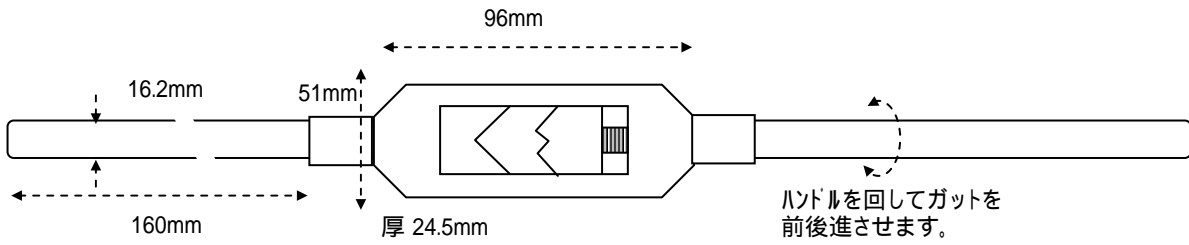

EA829AF - 28
(タップレンチ)

スチール製
全長 483mm
重量 1.36kg

◇ 部分は、約4.5~18mmくらいの対辺を挟みます。