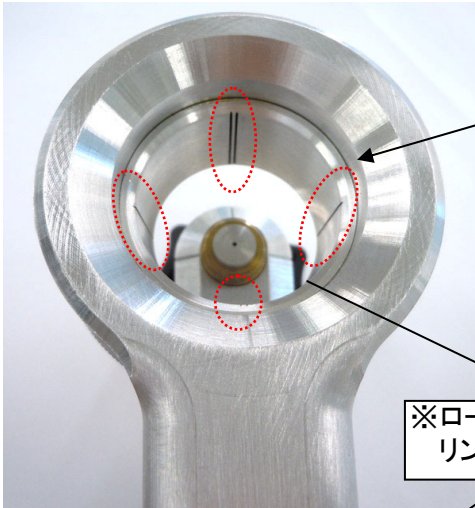

EA846CB ガラスカットオープナー

- サイズ(横×縦×厚)…195×70×138mm
(※縦幅は黒ハンドルを一番根本まで押し込んだ際の数値です。)
- 奥行…110mm
- 可能板厚…6～10mm
- 重量…1.44kg

商品仕様

- リング内部には対角線上にラインが引かれており、切り込み線に合わせて正確なガラスカットが可能です。

※ローレット部分を含めたリング内部は回転します。