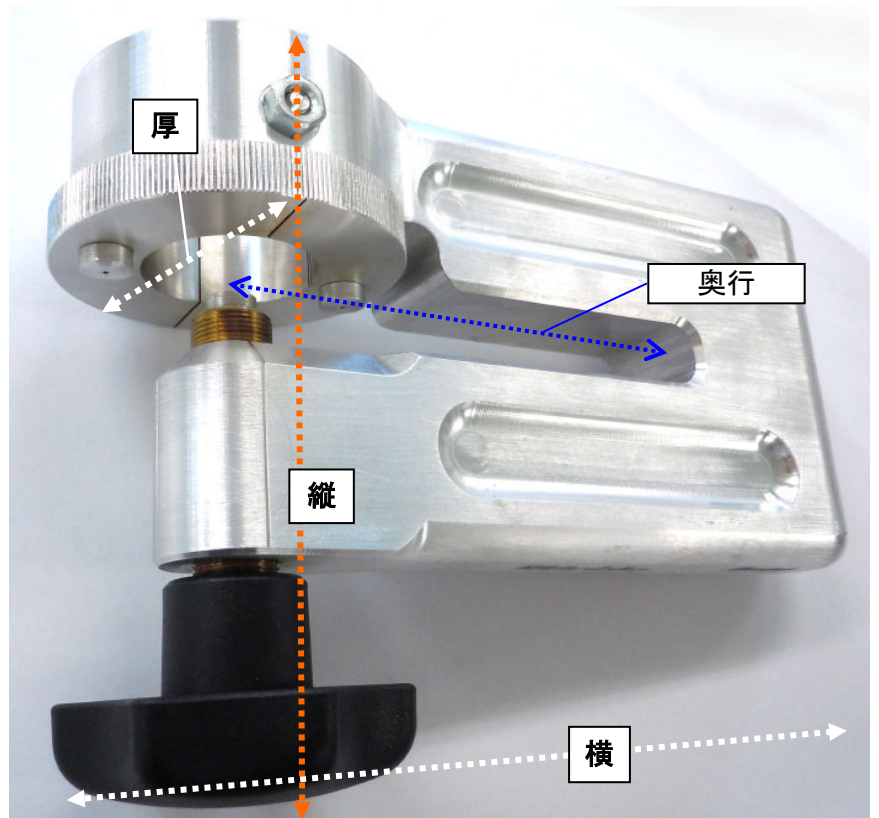

EA846CB ガラスカットオープナー

- サイズ(横×縦×厚)…195×70×138mm
(※縦幅は黒ハンドルを一番根本まで押し込んだ際の数値です。)
- 奥行…110mm
- 可能板厚…6～10mm
- 重量…1.44kg

商品仕様

- リング内部には対角線上にラインが引かれており、切り込み線に合わせて正確なガラスカットが可能です。

※ローレット部分を含めたリング内部は回転します。