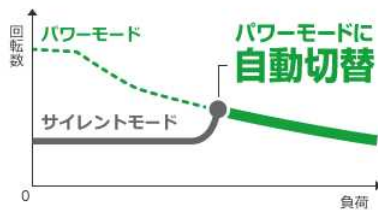

取り回しやすい軽量コンパクトボディ

ハンドルと重心の距離が近く、優れた操作性を発揮。作業時の疲労も大幅に軽減します。

のこ刃交換もラクラク

モーター部と電池取付け部がフラットで、のこ刃交換時に本体を横置きしても安定した作業が行えます。さらに接地面にソフト材を設けることで、相手材への傷つけ防止にも効果的です。

サイレントモード（特許）

リフォーム・内装工事など騒音を抑えたい作業におすすめ

低騒音化とモーター効率アップを両立しました。さらに、モーター負荷が大きくなると通常のパワーモードに自動切替。切断状況に応じてスムーズな切断が可能です。サイレントモード時は、回転数を2,000min⁻¹に抑え、騒音を5dB低減します。（パワーモードとの比較）