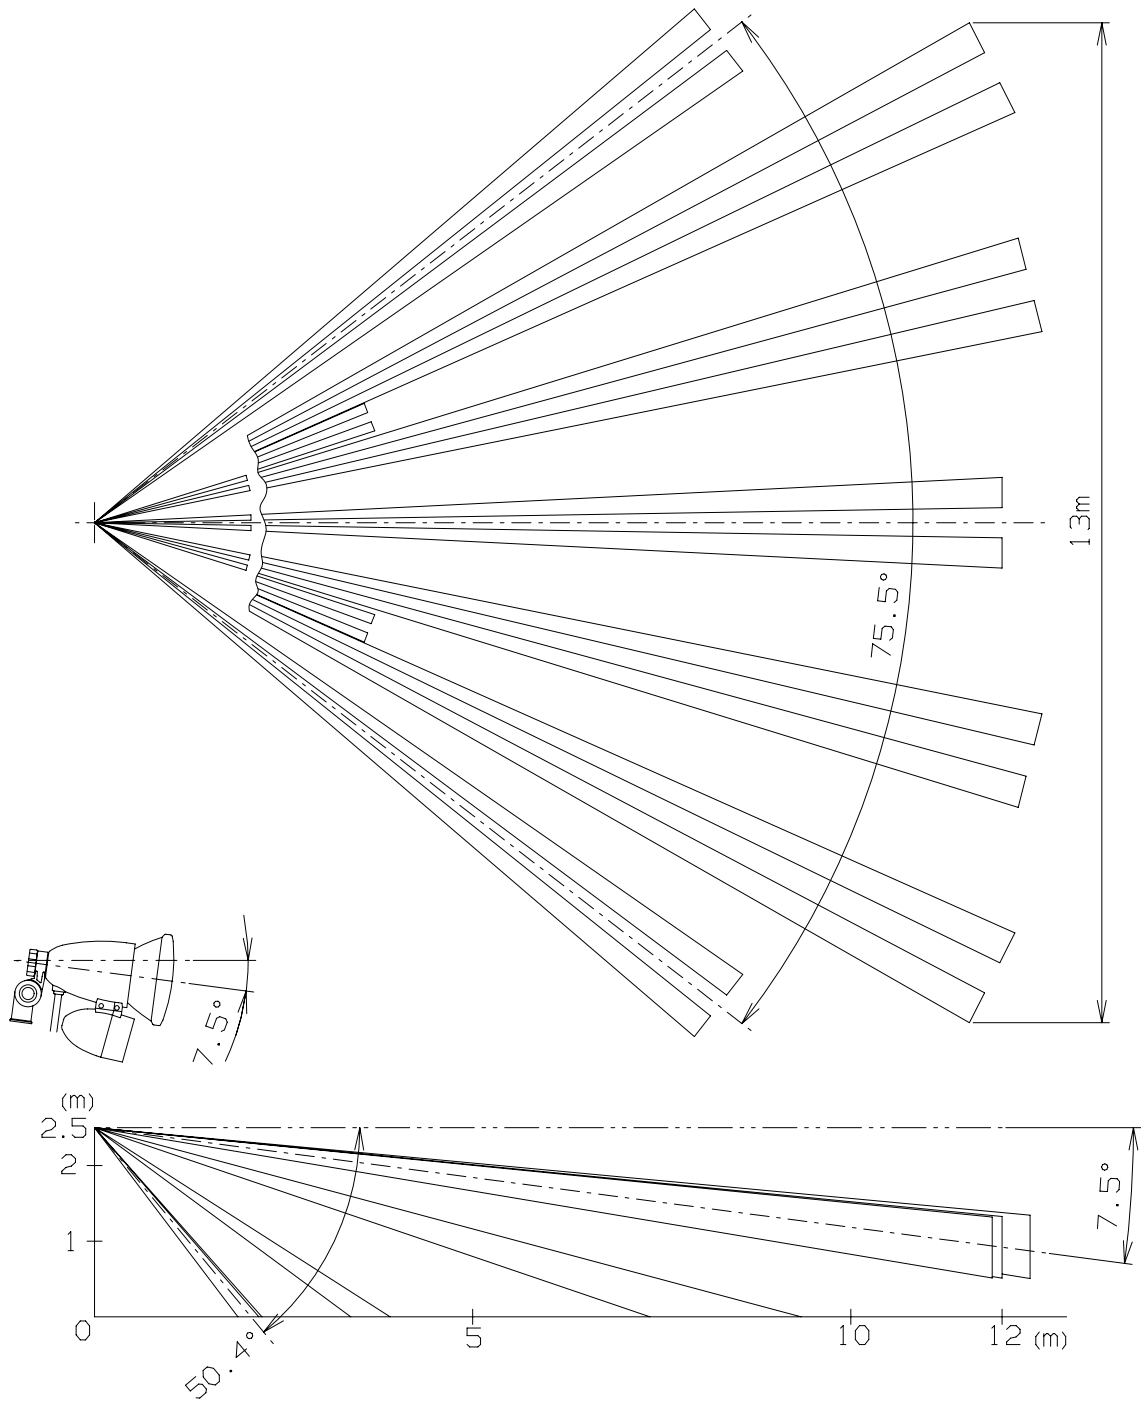

検知エリア図

TAKEX

第三角法	尺度	単位	m	品名	LED人感ライト
	1 / 100			日付	品番