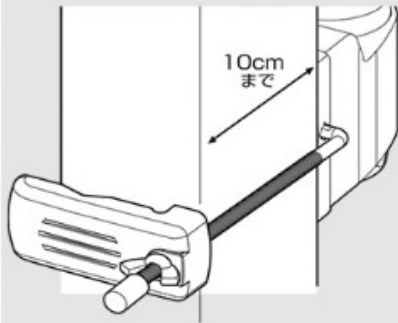

センサーにカバーを着けるだけで感知エリアを調整。
車や風に揺れる植物にも反応しやすい
センサーを調節できるので、不要な
点灯を防止できます。

センサー部分

■ 調節範囲例

調節カバーはカッターで簡単に切り取れて感知エリアの角度と距離を調節できます。（※画像は2灯式ですが、感知範囲は変わりません。）

■ カバーを着けない状態

■ 1か所を切り取った場合

■ 横一列を全て切り取った場合

■ 縦1列を切り取った場合

■ 縦3列を切り取った場合

センサー部分は左右170°ずつ
角度を変えることができるので、
感知させたい場所に合わせて設定
できます。

✓ One Point

センサーにある▼のマークがセンサーの正面になります。調節する場合は、▼の位置を調節しながら感知エリアの角度と距離を調節してください。

取り付け方 2通り

設置場所に合わせて**2種類**の付属品をご用意

ネジで壁に固定
場所を選ばずに取り付けできます。