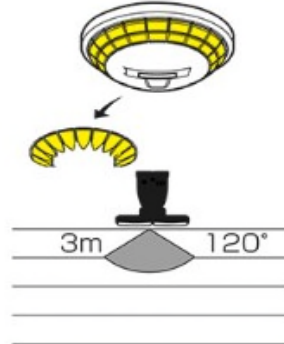

光の方向を変えられる、角度調節機能付き。

上下の動きは
最大110°

左右の動きは
最大145°

※画像は上から見た図です。

濡れても安心
防雨型

防水・防塵
IP44

雨はもちろん、塵やほこりなどが
舞う屋外で使える防雨型。
屋根がないところでも安心して設置できます。

細かく調節できる 感知エリア

センサーにカバーを着けるだけで感知エリアを調整。
車や風に揺れる植物にも反応しやすい
センサーを調節できるので、不要な
点灯を防止できます。

センサー部分

■ 調節範囲例

調節カバーはカッターで簡単に切り取れて感知エリアの角度と距離を調節できます。（※画像は2灯式ですが、感知範囲は変わりません。）

■ カバーを着けない状態

■ 1か所を切り取った場合

■ 横一列を全て切り取った場合

■ 縦1列を切り取った場合

■ 縦3列を切り取った場合

センサー部分は左右170°ずつ
角度を変えることができるので、
感知させたい場所に合わせて設定
できます。

✓ One Point

センサーにある▼のマークがセンサーの正面になります。調節する場合は、▼の位置を調節しながら感知エリアの角度と距離を調節してください。

取り付け方 2通り

設置場所に合わせて**2種類**の付属品をご用意

ネジで壁に固定
場所を選ばずに取り付けできます。