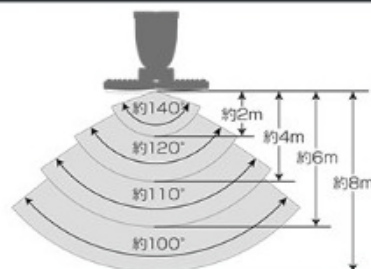

センサーにカバーを着けるだけで感知エリアを調整。
車や風に揺れる植物にも反応しやすい
センサーを調節できるので、不要な
点灯を防止できます。

センサー部分

■ 調節範囲例

調節カバーはカッターで簡単に切り取れて感知エリアの角度と距離を調節できます。（※画像は2灯式ですが、感知範囲は変わりません。）

■ カバーを着けない状態

■ 1か所を切り取った場合

■ 横一列を全て切り取った場合

■ 縦1列を切り取った場合

■ 縦3列を切り取った場合

センサー部分は左右170°ずつ
角度を変えることができるので、
感知させたい場所に合わせて設定
できます。

✓ One Point

センサーにある▼のマークがセンサーの正面になります。調節する場合は、▼の位置を調節しながら感知エリアの角度と距離を調節してください。

取り付け方 2通り

設置場所に合わせて**2種類**の付属品をご用意

ネジで壁に固定
場所を選ばずに取り付けできます。