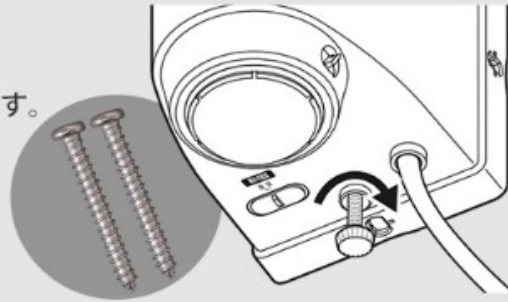

センサーにカバーを着けるだけで感知エリアを調整。
車や風に揺れる植物にも反応しやすい
センサーを調節できるので、不要な
点灯を防止できます。

センサー部分

■ 調節範囲例

調節カバーはカッターで簡単に切り取れて感知エリアの角度と距離を調節できます。（※画像は2灯式ですが、感知範囲は変わりません。）

■ カバーを着けない状態

■ 1か所を切り取った場合

■ 横一列を全て切り取った場合

■ 縦1列を切り取った場合

■ 縦3列を切り取った場合

センサー部分は左右170°ずつ
角度を変えることができるので、
感知させたい場所に合わせて設定
できます。

✓ One Point

センサーにある▼のマークがセンサーの正面になります。調節する場合は、▼の位置を調節しながら感知エリアの角度と距離を調節してください。

取り付け方 2通り

設置場所に合わせて**2種類**の付属品をご用意

ネジで壁に固定
場所を選ばずに取り付けできます。

L字金具で取り付できます。
壁がない場所や穴を開けたくない場所に。

お庭や通路の照明に

ガレージや駐車場を照らす
作業用照明に。

※画像は2灯式です。

商品詳細

サイズ

付属品

- 取付ネジ×2
- コンクリート用スリーブ×2
- センサーカバー×1
- クランプセット×1