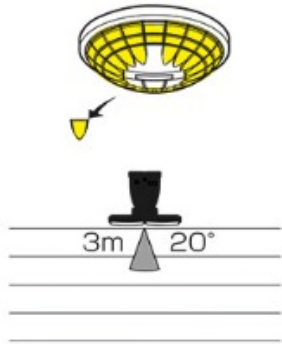

光の方向を変えられる、角度調節機能付き。

上下の動きは
最大110°

左右の動きは
最大145°

※画像は上から見た図です。

濡れても安心
防雨型

防水・防塵
IP44

雨はもちろん、塵やほこりなどが
舞う屋外で使える防雨型。
屋根がないところでも安心して設置できます。

細かく調節できる 感知エリア

センサーにカバーを着けるだけで感知エリアを調整。
車や風に揺れる植物にも反応しやすい
センサーを調節できるので、不要な
点灯を防止できます。

センサー部分

■ 調節範囲例

調節カバーはカッターで簡単に切り取れて感知エリアの角度と距離を調節できます。（※画像は2灯式ですが、感知範囲は変わりません。）

■ カバーを着けない状態

■ 1か所を切り取った場合

■ 横一列を全て切り取った場合

■ 縦1列を切り取った場合

■ 縦3列を切り取った場合

センサー部分は左右170°ずつ
角度を変えることができるので、
感知させたい場所に合わせて設定
できます。

✓ One Point

センサーにある▼のマークがセンサーの正面になります。調節する場合は、▼の位置を調節しながら感知エリアの角度と距離を調節してください。

取り付け方 2通り

設置場所に合わせて**2種類**の付属品をご用意

ネジで壁に固定
場所を選ばずに取り付けできます。