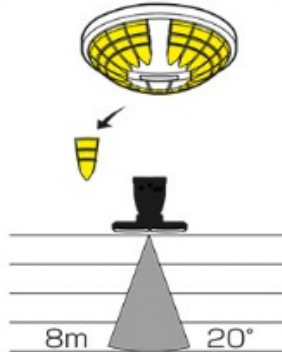

光の方向を変えられる、角度調節機能付き。

上下の動きは
最大110°

左右の動きは
最大145°

※画像は上から見た図です。

濡れても安心
防雨型

防水・防塵
IP44

雨はもちろん、塵やほこりなどが
舞う屋外で使える防雨型。
屋根がないところでも安心して設置できます。

細かく調節できる 感知エリア

センサーにカバーを着けるだけで感知エリアを調整。
車や風に揺れる植物にも反応しやすい
センサーを調節できるので、不要な
点灯を防止できます。

センサー部分

■ 調節範囲例

調節カバーはカッターで簡単に切り取れて感知エリアの角度と距離を調節できます。（※画像は2灯式ですが、感知範囲は変わりません。）

■ カバーを着けない状態

■ 1か所を切り取った場合

■ 横一列を全て切り取った場合

■ 縦1列を切り取った場合

■ 縦3列を切り取った場合

センサー部分は左右170°ずつ
角度を変えることができるので、
感知させたい場所に合わせて設定
できます。

✓ One Point

センサーにある▼のマークがセンサーの正面になります。調節する場合は、▼の位置を調節しながら感知エリアの角度と距離を調節してください。

取り付け方 2通り

設置場所に合わせて**2種類**の付属品をご用意

ネジで壁に固定
場所を選ばずに取り付けできます。