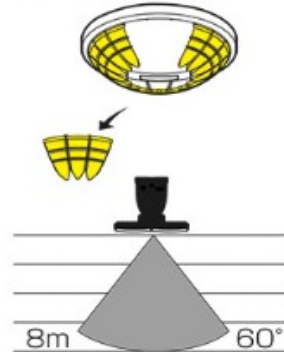

光の方向を変えられる、角度調節機能付き。

上下の動きは
最大110°

左右の動きは
最大145°

※画像は上から見た図です。

濡れても安心
防雨型

防水・防塵
IP44

雨はもちろん、塵やほこりなどが
舞う屋外で使える防雨型。
屋根がないところでも安心して設置できます。

細かく調節できる 感知エリア

センサーにカバーを着けるだけで感知エリアを調整。
車や風に揺れる植物にも反応しやすい
センサーを調節できるので、不要な
点灯を防止できます。

センサー部分

■ 調節範囲例

調節カバーはカッターで簡単に切り取れて感知エリアの角度と距離を調節できます。（※画像は2灯式ですが、感知範囲は変わりません。）

■ カバーを着けない状態

■ 1か所を切り取った場合

■ 横一列を全て切り取った場合

■ 縦1列を切り取った場合

■ 縦3列を切り取った場合

センサー部分は左右170°ずつ
角度を変えることができるので、
感知させたい場所に合わせて設定
できます。

✓ One Point

センサーにある▼のマークがセンサーの正面になります。調節する場合は、▼の位置を調節しながら感知エリアの角度と距離を調節してください。

取り付け方 2通り

設置場所に合わせて**2種類**の付属品をご用意

ネジで壁に固定
場所を選ばずに取り付けできます。