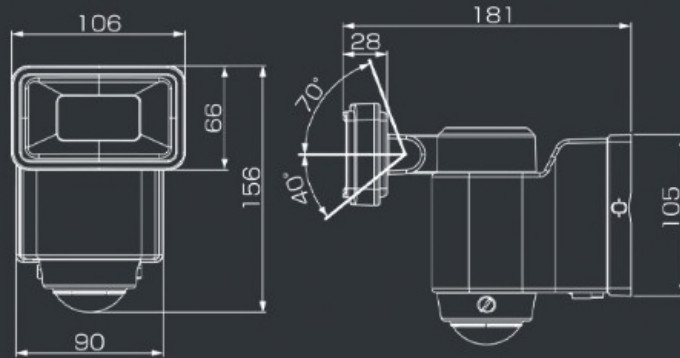

■ 縦3列を切り取った場合

センサー部分は左右170°ずつ
角度を変えることができるので、
感知させたい場所に合わせて設定
できます。

✓ One Point

センサーにある▼のマークがセンサーの正面になります。調節する場合は、▼の位置を調節しながら感知エリアの角度と距離を調節してください。

取り付け方 2通り

設置場所に合わせて**2種類**の付属品をご用意

ネジで壁に固定
場所を選ばずに取り付けできます。

L字金具で取り付できます。
壁がない場所や穴を開けたくない場所に。

お庭や通路の照明に

ガレージや駐車場を照らす
作業用照明に。

※画像は2灯式です。

商品詳細

サイズ

付属品

- 取付ネジ×2
- コンクリート用スリーブ×2
- センサーカバー×1
- クランプセット×1