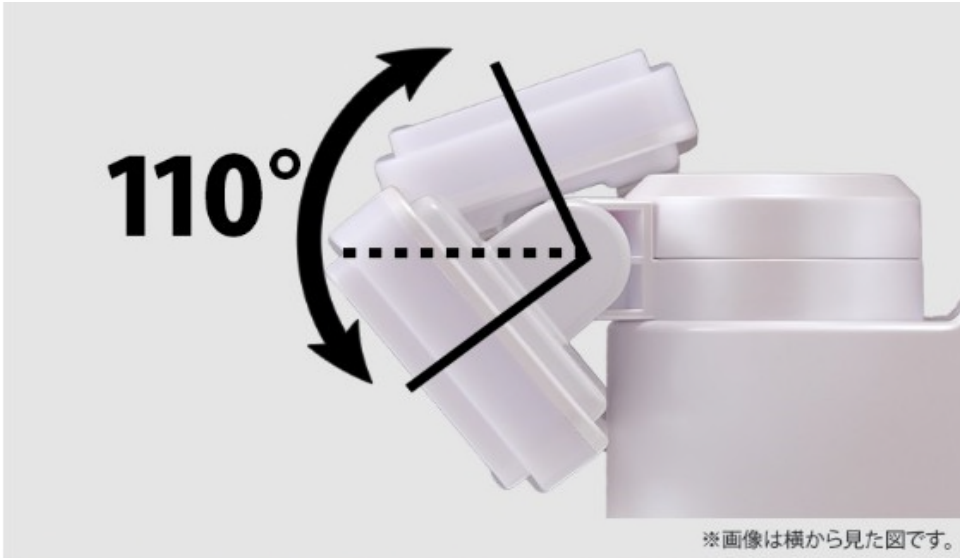

光の方向を変えられる、角度調節機能付き。

上下の動きは
最大110°

左右の動きは
最大145°

※画像は上から見た図です。

濡れても安心
防雨型

防水・防塵
IP44

雨はもちろん、塵やほこりなどが
舞う屋外で使える防雨型。
屋根がないところでも安心して設置できます。

細かく調節できる 感知エリア