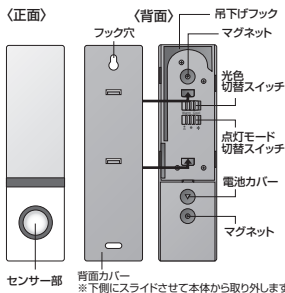

特長

- 乾電池式ですのでコンセントのない場所でもご使用いただけます。
- センサーモードと常時点灯の点灯切替付きます。
- 用途に合わせて白色/電球色の切替ができます。
- マグネット、吊下げフック付、ネジ止め可能です。
- 暗い時にセンサーが人を検知すると自動で点灯し、約20秒後に自動で消灯します。

各部の名称と機能

電池の入れ方

電池カバーをスライドさせて外し、単三形アルカリ乾電池3本を本体の⊕⊖表示に従い正しくセットし、元通りに取り付けてください。

仕様

※数値は当社測定値(一部除く)

- 電 源 : 単三形アルカリ乾電池×3本(別売)
- 電池寿命 : センサーモード/約8ヶ月(1日10回点灯時)
常時点灯モード/約11時間 ※電池の性能、使用条件により電池寿命は短くなる場合があります。
- 光 源 : 白色LED/電球色LED
- 全 光 束 : 白色82lm/電球色85lm ※常時点灯モード時
- 点灯保持時間 : 約20秒(人を検知すると自動で点灯し、約20秒後に自動で消灯します)
※点灯中に人を検知すると点灯し続けます。
- 点灯開始照度 : 約1lx
- 外形寸法(約) : 幅47×高さ170×厚さ45(mm)(最大値)
- 質 量 : 約127g(電池除く)
- 付 属 品 : 取付ネジ2本、スリーブ2本、両面テープ1枚