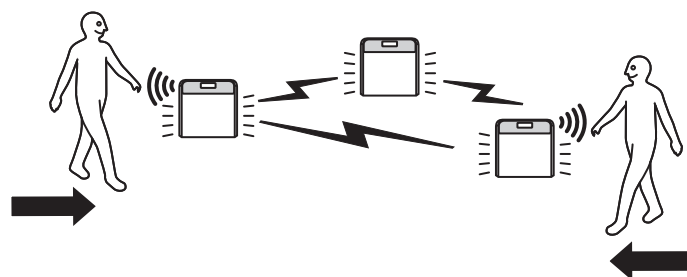

i Pairing ペアリング方法

動画で解説 →

1 本体はどちらも同じ機能です

2 ライト①に電池を入れます

ボタンを押しながら電池を入れてください

赤いLEDが点滅します(1秒に1回)

3 ライト②に電池を入れます

4 ライト②のボタンを長押し

ライト①(点滅中)

ライト②

5 ライト②の本体照明が2回点滅したら
ペアリング成功

6 最後に各ボタンを押して完了

赤色LEDが点灯したら完了

7 正常に動作するか暗所で確認

ライトの増設方法

電池を抜き1~6までの手順をやりなおします。
増設するライトの台数分3・4を行ってください。

Function 機能

はなれているライトが無線で同時に点灯

無線感知距離：探知したライトより見通し20m
※間に遮蔽物があると飛距離が低下します

周囲が暗い時に人が来ると自動点灯します。
人がいなくなると消灯します。

明るい場所では点灯しません

Function mode 動作モード

	OFF	単体使用	無線
本体照明	OFF	ON	ON
赤色LED	OFF	OFF	ON

Indicator LED 状態表示LED