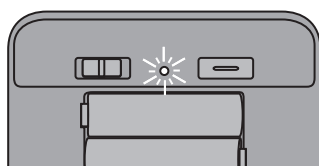

⚠️ お願い

RITEX

LED SENSOR LIGHT

最初に
ペアリング
(無線接続)
設定を行っ
てください

W-500

どこでもセンサーライトワイヤレス2個入

W-505

どこでもセンサーライトワイヤレス1個入

i Pairing ペアリング方法

動画で解説 →

1 本体はどちらも同じ機能です

2 ライト①に電池を入れます

ボタンを押しながら電池を入れてください

赤いLEDが点滅します(1秒に1回)

3 ライト②に電池を入れます

4 ライト②のボタンを長押し

ライト①(点滅中)

ライト②

5 ライト②の本体照明が2回点滅したら
ペアリング成功

6 最後に各ボタンを押して完了

赤色LEDが点灯したら完了

7 正常に動作するか暗所で確認

ライトの増設方法

電池を抜き1~6までの手順をやりなおします。
増設するライトの台数分3・4を行ってください。