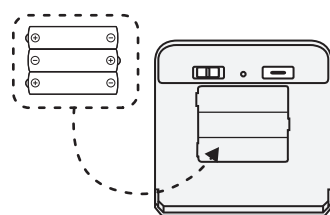

i Pairing ペアリング方法

動画で解説 →

1 本体はどちらも同じ機能です

2 ライト①に電池を入れます

ボタンを押しながら電池を入れてください

赤いLEDが点滅します(1秒に1回)

3 ライト②に電池を入れます

4 ライト②のボタンを長押し

ライト①(点滅中)

ライト②

5 ライト②の本体照明が2回点滅したら
ペアリング成功

6 最後に各ボタンを押して完了

赤色LEDが点灯したら完了

7 正常に動作するか暗所で確認

ライトの増設方法

電池を抜き1~6までの手順をやりなおします。
増設するライトの台数分3・4を行ってください。