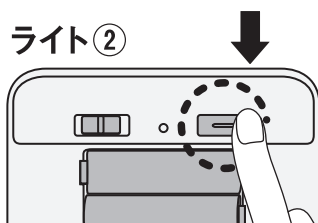

⚠️ お願い

RITEX

LED SENSOR LIGHT

最初に
ペアリング
(無線接続)
設定を行っ
てください

W-500

どこでもセンサーライトワイヤレス2個入

W-505

どこでもセンサーライトワイヤレス1個入

i Pairing ペアリング方法

動画で解説 →

1 本体はどちらも同じ機能です

2 ライト①に電池を入れます

ボタンを押しながら電池を入れてください

赤いLEDが点滅します(1秒に1回)

3 ライト②に電池を入れます

4 ライト②のボタンを長押し

ライト①(点滅中)

ライト②

5 ライト②の本体照明が2回点滅したら
ペアリング成功

6 最後に各ボタンを押して完了

赤色LEDが点灯したら完了

7 正常に動作するか暗所で確認

ライトの増設方法

電池を抜き1~6までの手順をやりなおします。
増設するライトの台数分3・4を行ってください。