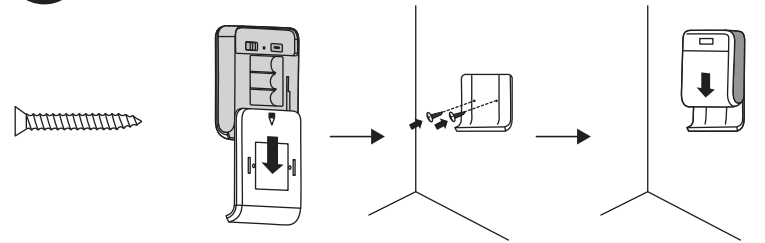

Function 機能

はなれているライトが無線で同時に点灯

無線感知距離：探知したライトより見通し20m
※間に遮蔽物があると飛距離が低下します

周囲が暗い時に人が来ると自動点灯します。
人がいなくなると消灯します。

明るい場所では点灯しません

Function mode 動作モード

	OFF	単体使用	無線
本体照明	OFF	ON	ON
赤色LED	OFF	OFF	ON

Indicator LED 状態表示LED

5秒に1回点滅

待機時

連続点滅

センサー反応中

1秒に1回点滅

電池切れ

Detection Range 探知範囲

The way of installation 設置方法

Lighting Time 点灯時間

10 / 20 / 30s

- 置いて使用する場合は、転倒して危険な場所には置かない
- 新品・中古・異なる銘柄の電池を混在して使用しない
- 屋内用ですので、水のかかる所で使用しない
- 点灯中はライト部を直視しない
- 分解や改造をしない
- 長期間使用しない時は、乾電池を必ず本体から取り出す
- 熱器具の近くで使用しない

- ゆれるものの近くに取付けない
- 犬猫等の小動物の近くに取付けない
- エアコン等の送風を受ける場所に取付けない
- ライトとライトの直線上に遮蔽物があると電波の飛距離が低下します
- 他の無線機器と電波の干渉する場所では使用しない
- 医療施設内や心臓ペースメーカーを使用されている人の近くでは使用しない
- 航空機内では使用しない