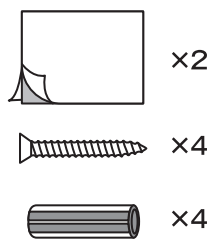

⚠️ お願い

RITEX

LED SENSOR LIGHT

最初に
ペアリング
(無線接続)
設定を行っ
てください

W-500

どこでもセンサーライトワイヤレス2個入

W-505

どこでもセンサーライトワイヤレス1個入

i Pairing ペアリング方法

動画で解説 →

1 本体はどちらも同じ機能です

2 ライト①に電池を入れます

ボタンを押しながら電池を入れてください

赤いLEDが点滅します(1秒に1回)

3 ライト②に電池を入れます

4 ライト②のボタンを長押し