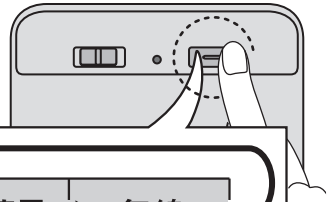

Function 機能

はなれているライトが無線で同時に点灯

無線感知距離：探知したライトより見通し20m
※間に遮蔽物があると飛距離が低下します

周囲が暗い時に人が来ると自動点灯します。
人がいなくなると消灯します。

明るい場所では点灯しません

Function mode 動作モード

	OFF	単体使用	無線
本体照明	OFF	ON	ON
赤色LED	OFF	OFF	ON

Indicator LED 状態表示LED

5秒に1回点滅

待機時

連続点滅

センサー反応中

1秒に1回点滅

電池切れ

Detection Range 探知範囲

The way of installation 設置方法