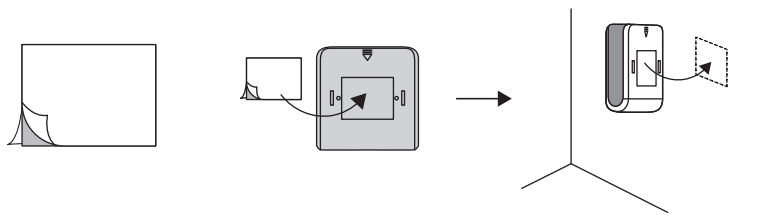

5秒に1回点滅

待機時

連続点滅

センサー反応中

1秒に1回点滅

電池切れ

Detection Range 探知範囲

The way of installation 設置方法