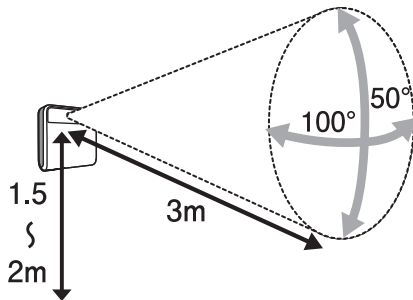

5秒に1回点滅

待機時

連続点滅

センサー反応中

1秒に1回点滅

電池切れ

Detection Range 探知範囲

The way of installation 設置方法