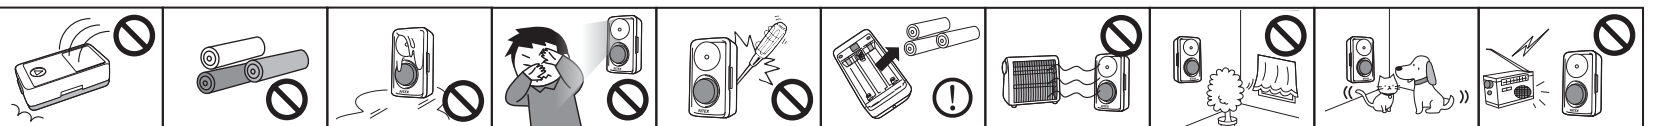

Function 機能

はなれているライトが無線で同時に点灯

無線感知距離：探知したライトより見通し20m
※間に遮蔽物があると飛距離が低下します

周囲が暗い時に人が来ると自動点灯します。
人がいなくなると消灯します。

明るい場所では点灯しません

Function mode 動作モード

	OFF	単体使用	無線
本体照明	OFF	ON	ON
赤色LED	OFF	OFF	ON

Indicator LED 状態表示LED

5秒に1回点滅

待機時

連続点滅

センサー反応中

1秒に1回点滅

電池切れ

Detection Range 探知範囲

The way of installation 設置方法

Lighting Time 点灯時間

10 / 20 / 30s

- 置いて使用する場合は、転倒して危険な場所には置かない
- 新品・中古・異なる銘柄の電池を混在して使用しない
- 屋内用ですので、水のかかる所で使用しない
- 点灯中はライト部を直視しない
- 分解や改造をしない
- 長期間使用しない時は、乾電池を必ず本体から取り出す
- 熱器具の近くで使用しない

- ゆれるものの近くに取付けない
- 犬猫等の小動物の近くに取付けない
- エアコン等の送風を受ける場所に取付けない
- ライトとライトの直線上に遮蔽物があると電波の飛距離が低下します
- 他の無線機器と電波の干渉する場所では使用しない
- 医療施設内や心臓ペースメーカーを使用されている人の近くでは使用しない
- 航空機内では使用しない