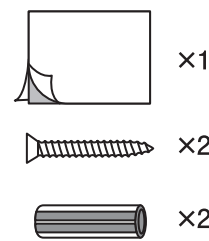

⚠️ お願い

RITEX

LED SENSOR LIGHT

最初に
ペアリング
(無線接続)
設定を行っ
てください

W-500

どこでもセンサーライトワイヤレス2個入

W-505

どこでもセンサーライトワイヤレス1個入

i Pairing ペアリング方法

動画で解説 →

1 本体はどちらも同じ機能です

2 ライト①に電池を入れます

ボタンを押しながら電池を入れてください

赤いLEDが点滅します(1秒に1回)

3 ライト②に電池を入れます

4 ライト②のボタンを長押し