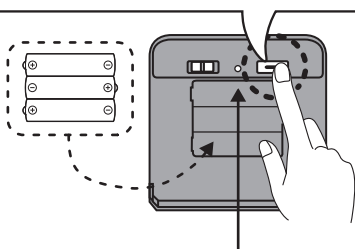

i Pairing ペアリング方法

動画で解説 →

1 本体はどちらも同じ機能です

2 ライト①に電池を入れます

ボタンを押しながら電池を入れてください

赤いLEDが点滅します(1秒に1回)

3 ライト②に電池を入れます

4 ライト②のボタンを長押し