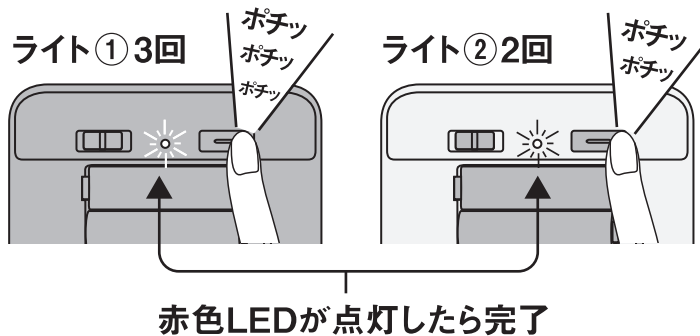

i Pairing ペアリング方法

動画で解説 →

1 本体はどちらも同じ機能です

2 ライト①に電池を入れます

ボタンを押しながら電池を入れてください

赤いLEDが点滅します(1秒に1回)

3 ライト②に電池を入れます

4 ライト②のボタンを長押し

ライト①(点滅中)

ライト②

5 ライト②の本体照明が2回点滅したら
ペアリング成功

6 最後に各ボタンを押して完了

赤色LEDが点灯したら完了

7 正常に動作するか暗所で確認

ライトの増設方法

電池を抜き1~6までの手順をやりなおします。
増設するライトの台数分3・4を行ってください。

Function 機能

はなれているライトが無線で同時に点灯

無線感知距離：探知したライトより見通し20m
※間に遮蔽物があると飛距離が低下します

周囲が暗い時に人が来ると自動点灯します。
人がいなくなると消灯します。

明るい場所では点灯しません

Function mode 動作モード

	OFF	単体使用	無線
本体照明	OFF	ON	ON
赤色LED	OFF	OFF	ON

Indicator LED 状態表示LED