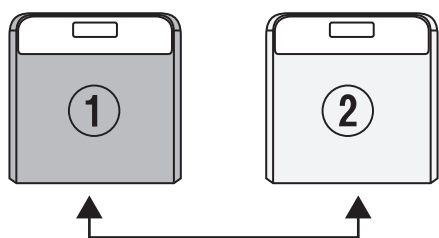

⚠️ お願い

RITEX

LED SENSOR LIGHT

最初に
ペアリング
(無線接続)
設定を行っ
てください

W-500

どこでもセンサーライトワイヤレス2個入

W-505

どこでもセンサーライトワイヤレス1個入

i Pairing ペアリング方法

動画で解説 →

1 本体はどちらも同じ機能です

2 ライト①に電池を入れます

ボタンを押しながら電池を入れてください

赤いLEDが点滅します(1秒に1回)

3 ライト②に電池を入れます

4 ライト②のボタンを長押し