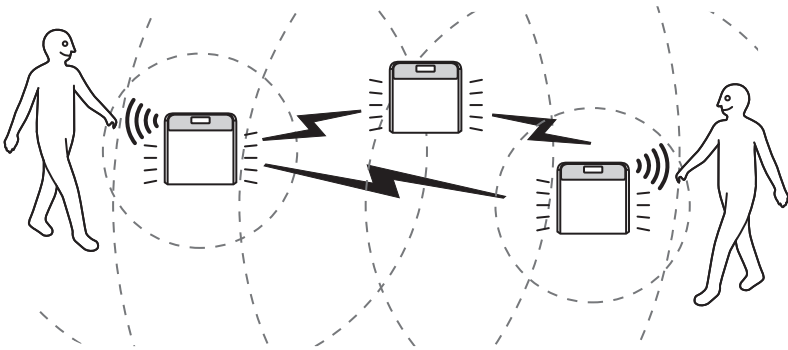

i Pairing ペアリング方法

動画で解説 →

1 本体はどちらも同じ機能です

2 ライト①に電池を入れます

ボタンを押しながら電池を入れてください

赤いLEDが点滅します(1秒に1回)

3 ライト②に電池を入れます

4 ライト②のボタンを長押し

ライト①(点滅中)

ライト②

5 ライト②の本体照明が2回点滅したら
ペアリング成功

6 最後に各ボタンを押して完了

赤色LEDが点灯したら完了

7 正常に動作するか暗所で確認

ライトの増設方法

電池を抜き1~6までの手順をやりなおします。
増設するライトの台数分3・4を行ってください。

Function 機能

はなれているライトが無線で同時に点灯

無線感知距離：探知したライトより見通し20m
※間に遮蔽物があると飛距離が低下します

周囲が暗い時に人が来ると自動点灯します。
人がいなくなると消灯します。

明るい場所では点灯しません

Function mode 動作モード

	OFF	単体使用	無線
本体照明	OFF	ON	ON
赤色LED	OFF	OFF	ON

Indicator LED 状態表示LED