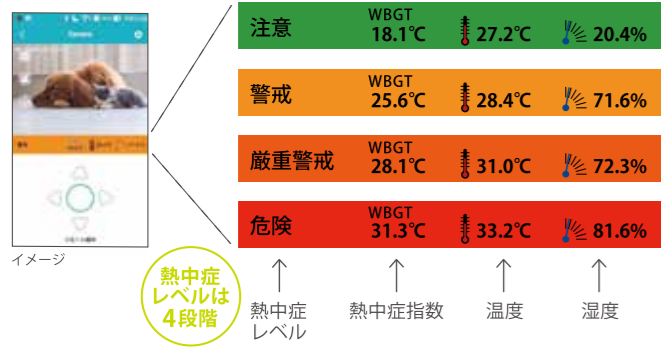

見るだけじゃない、便利な機能も搭載!

温度・湿度・熱中症指数を表示

画面上に表示、環境情報を一目で確認

本体に搭載された温度・湿度センサーが、本体周囲の温度・湿度を計測します。同時に熱中症指数(WBGT)と色分けされた熱中症レベルも表示、カメラ設置場所の環境情報をすぐに知ることができます。