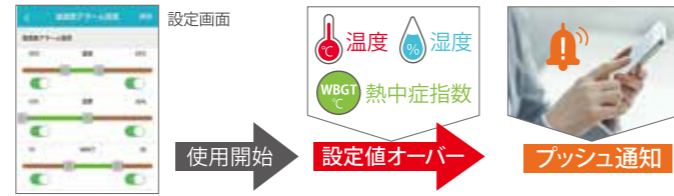

指定範囲から外れたら、プッシュ通知

あらかじめアラームの条件を数値で設定しておけば、プッシュ通知でお知らせしてくれるので安心です。