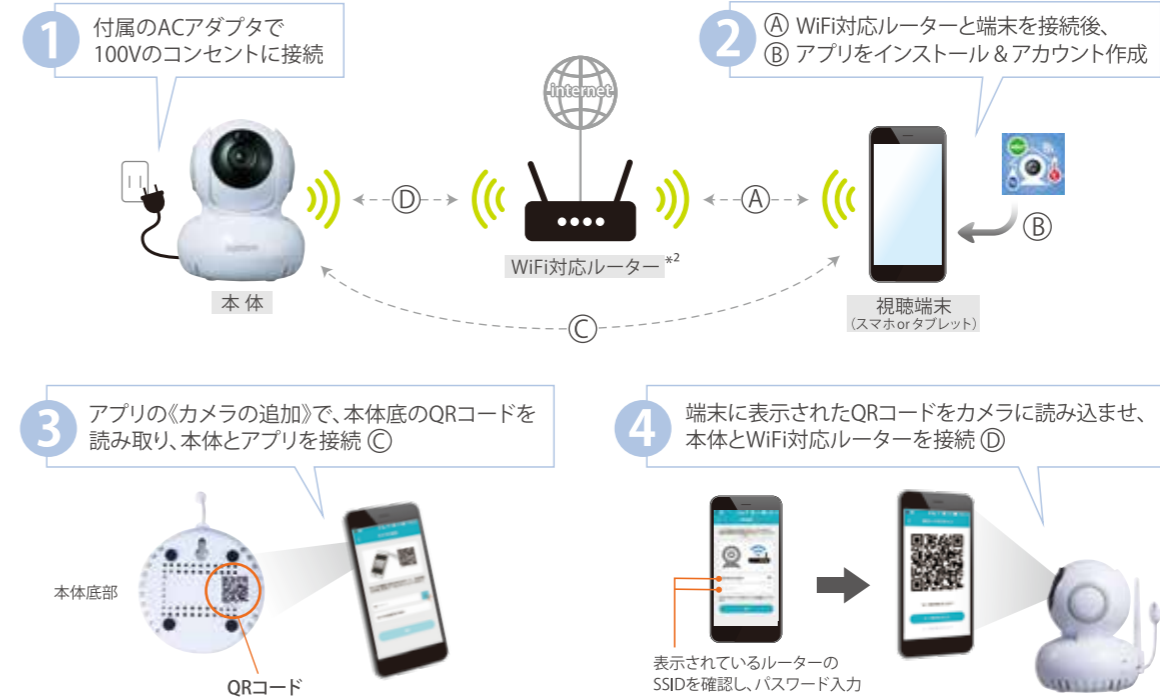

アプリの手順に従って進めるだけのPC不要のカンタン接続!

*2インターネット回線を契約・接続している必要があります。これらの設置や維持にかかる費用は含まれておりません。お客様自身でご用意ください。