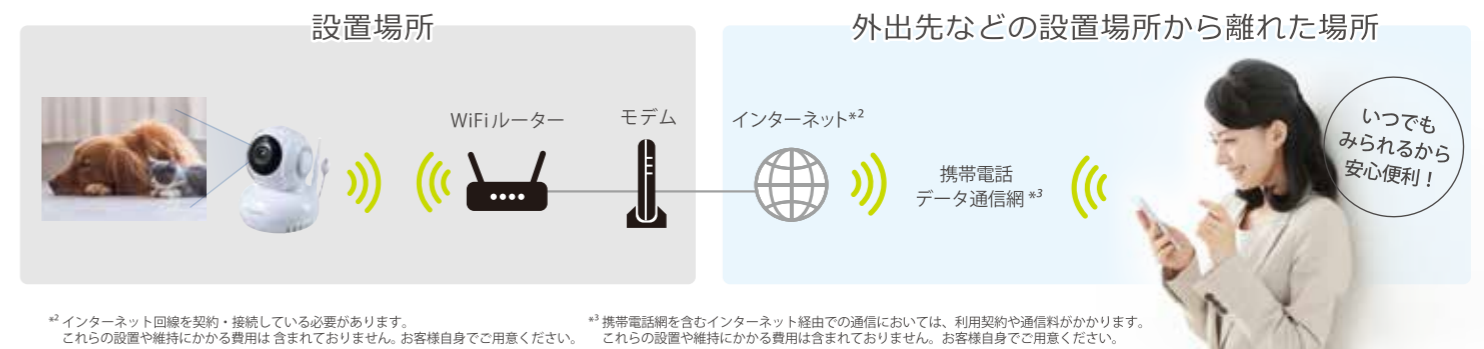

接続が完了したらいつでも、どこでも確認できる!

*2インターネット回線を契約・接続している必要があります。これらの設置や維持にかかる費用は含まれておりません。お客様自身でご用意ください。

*3携帯電話網を含むインターネット経由での通信においては、利用契約や通信料がかかります。これらの設置や維持にかかる費用は含まれておりません。お客様自身でご用意ください。

双方向音声機能

スピーカーとマイクを内蔵しているため、端末から話しかけたり、音や声を聞くことができます。(端末からの操作で開始できます。)

【例えば、このように活用できます】

音声のON/OFFはこちらをタッチ

話しかけたい時はこちらをタッチ