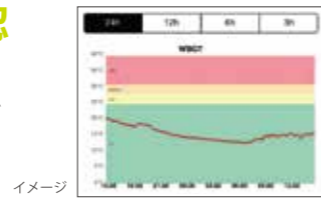

### 画面上に表示、環境情報を一目で確認

本体に搭載された温度・湿度センサーが、本体周囲の温度・湿度を計測します。同時に熱中症指数(WBGT)と色分けされた熱中症レベルも表示、カメラ設置場所の環境情報をすぐに知ることができます。

### 指定範囲から外れたら、プッシュ通知

あらかじめアラームの条件を数値で設定しておけば、プッシュ通知でお知らせしてくれるので安心です。

本体にmicroSDカード(別売)を装着してある場合は、静止画と20秒の動画\*が保存されます。

### グラフで変化を確認

過去24時間分のデータのうち、3・6・12・24時間から表示範囲を選んで確認することができ、分析に役立ちます。