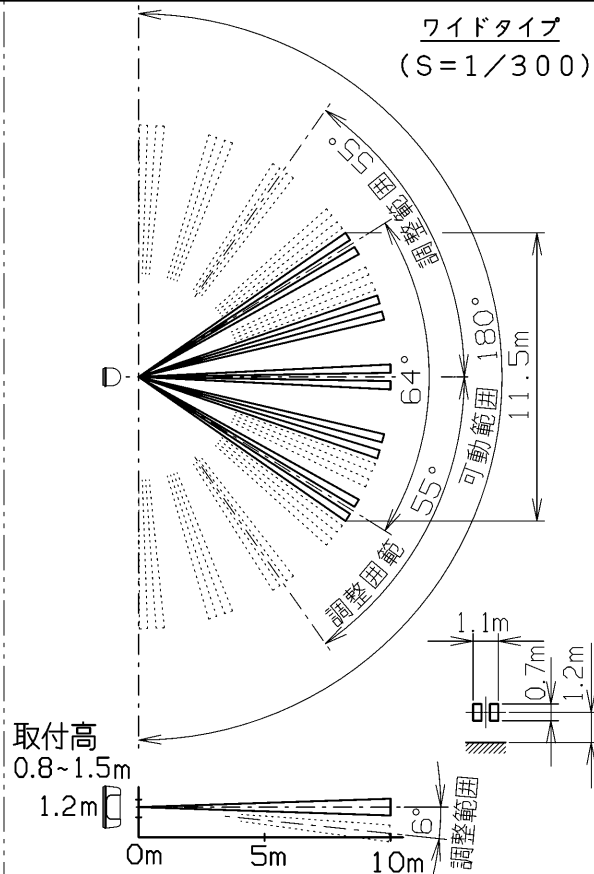

警戒エリア図

TAKEX

第三角法	尺度	単位	m	品名	パッシブセンサ送信機
		日付		品番	
図面番号				TX-103	