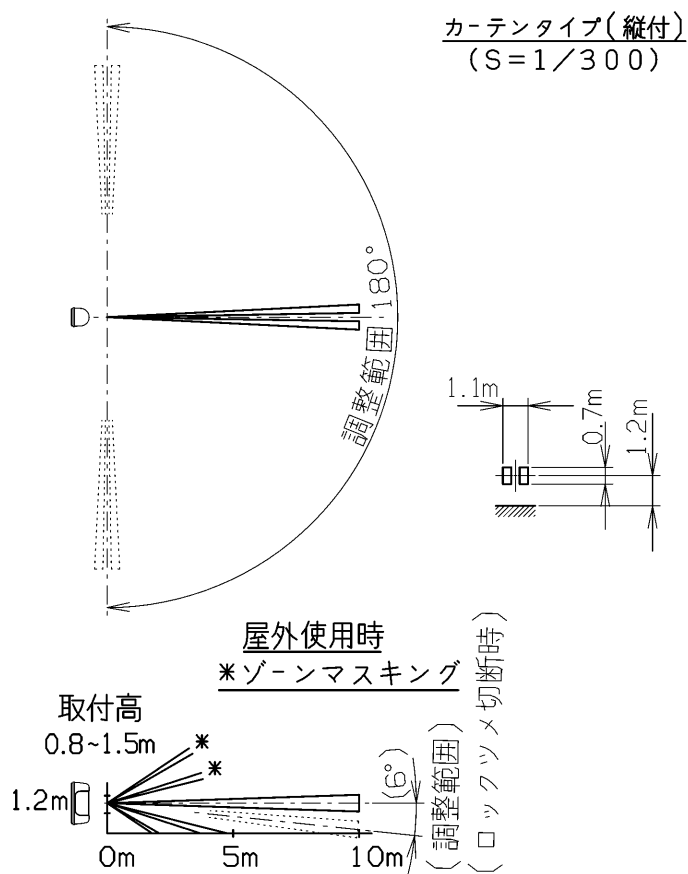

警戒エリア図

TAKEX

第三角法	尺度	単位	m	品名	パッシブセンサ送信機
		日付		品番	
図面番号				TX-103	