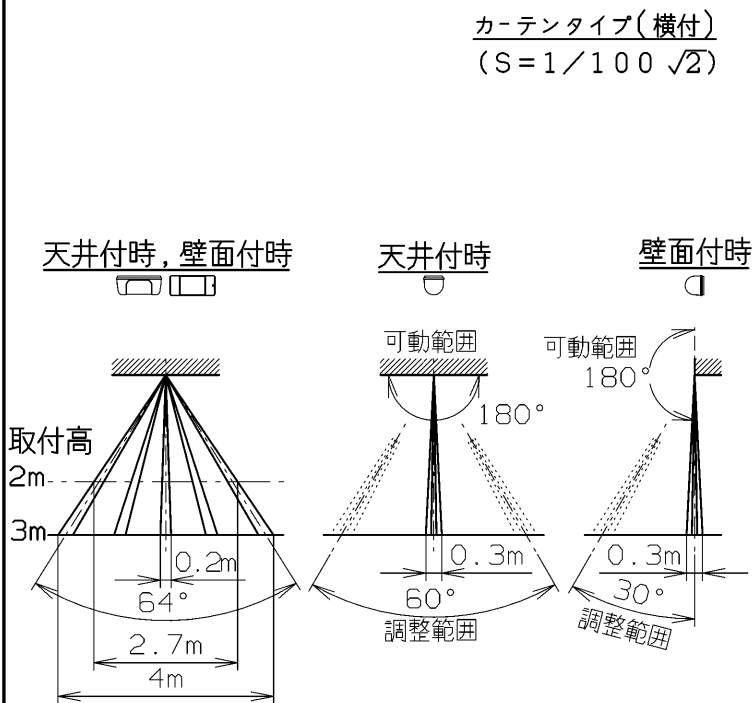

警戒エリア図

TAKEX

第三角法	尺度	単位	m	品名	パッシブセンサ送信機
		日付		品番	
図面番号				TX-103	