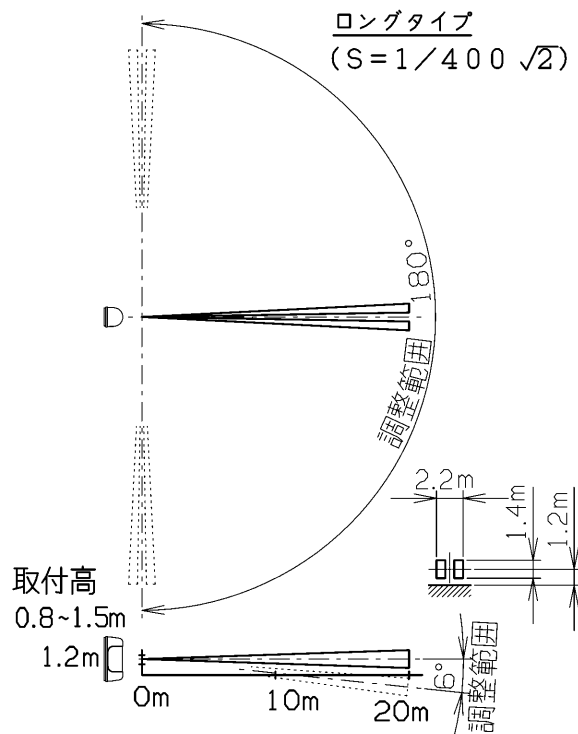

警戒エリア図

TAKEX

第三角法	尺度	単位	m	品名	パッシブセンサ送信機
		日付		品番	
図面番号				TX-103	