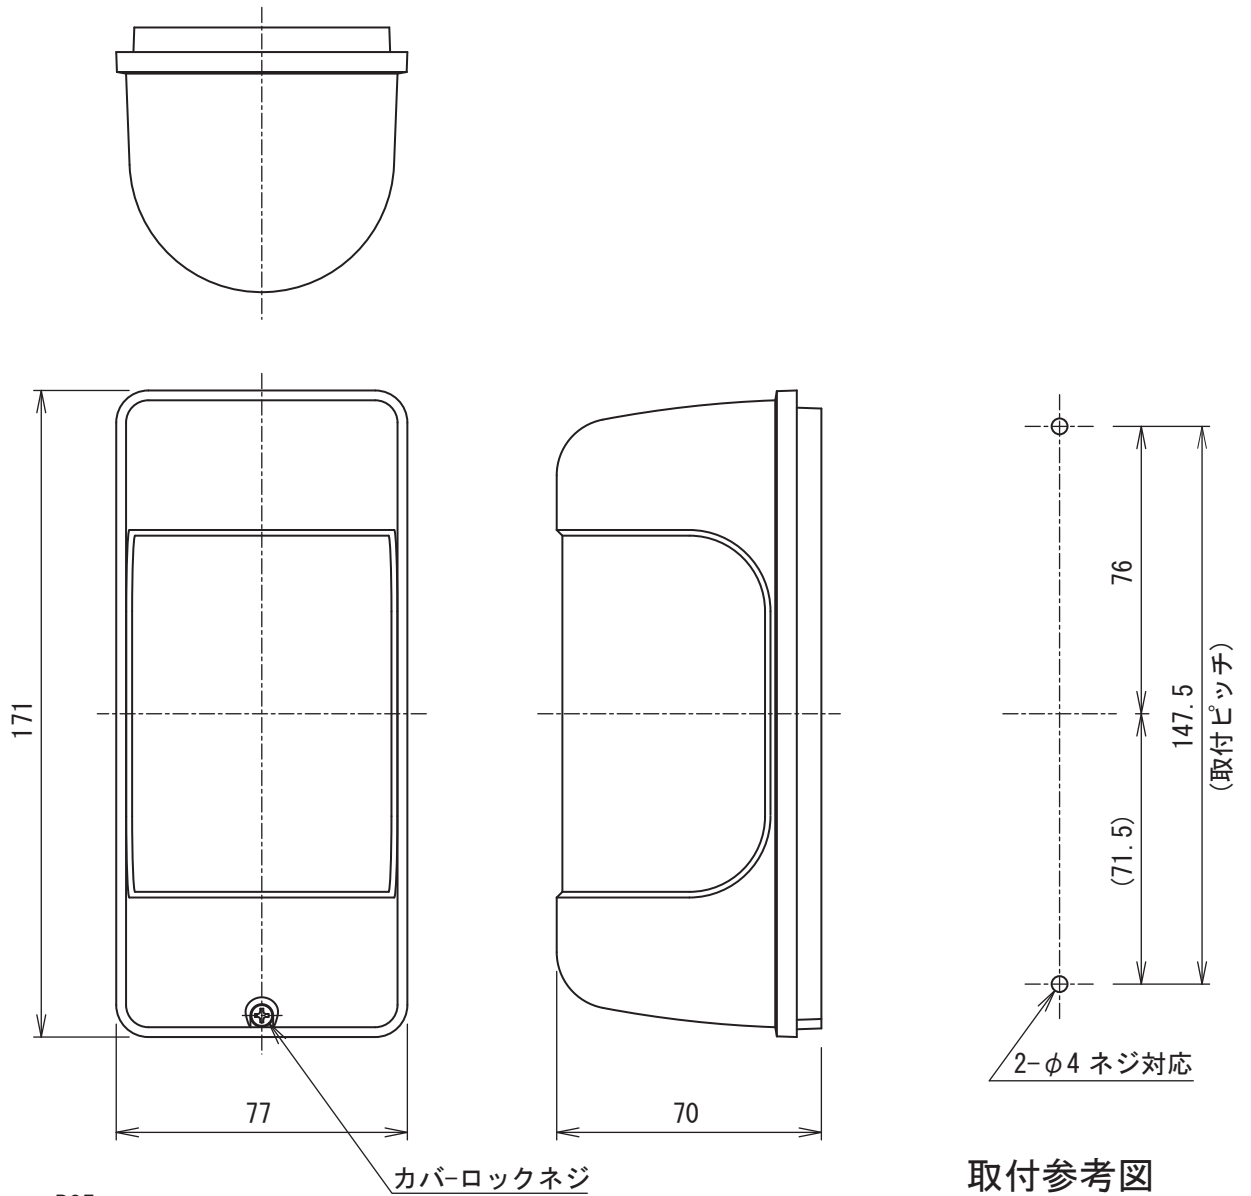

外形寸法図

TAKEX

取付参考図

第三角法	尺度	1 / 2	単位	mm	品名	パッシブセンサ送信機
			日付		品番	