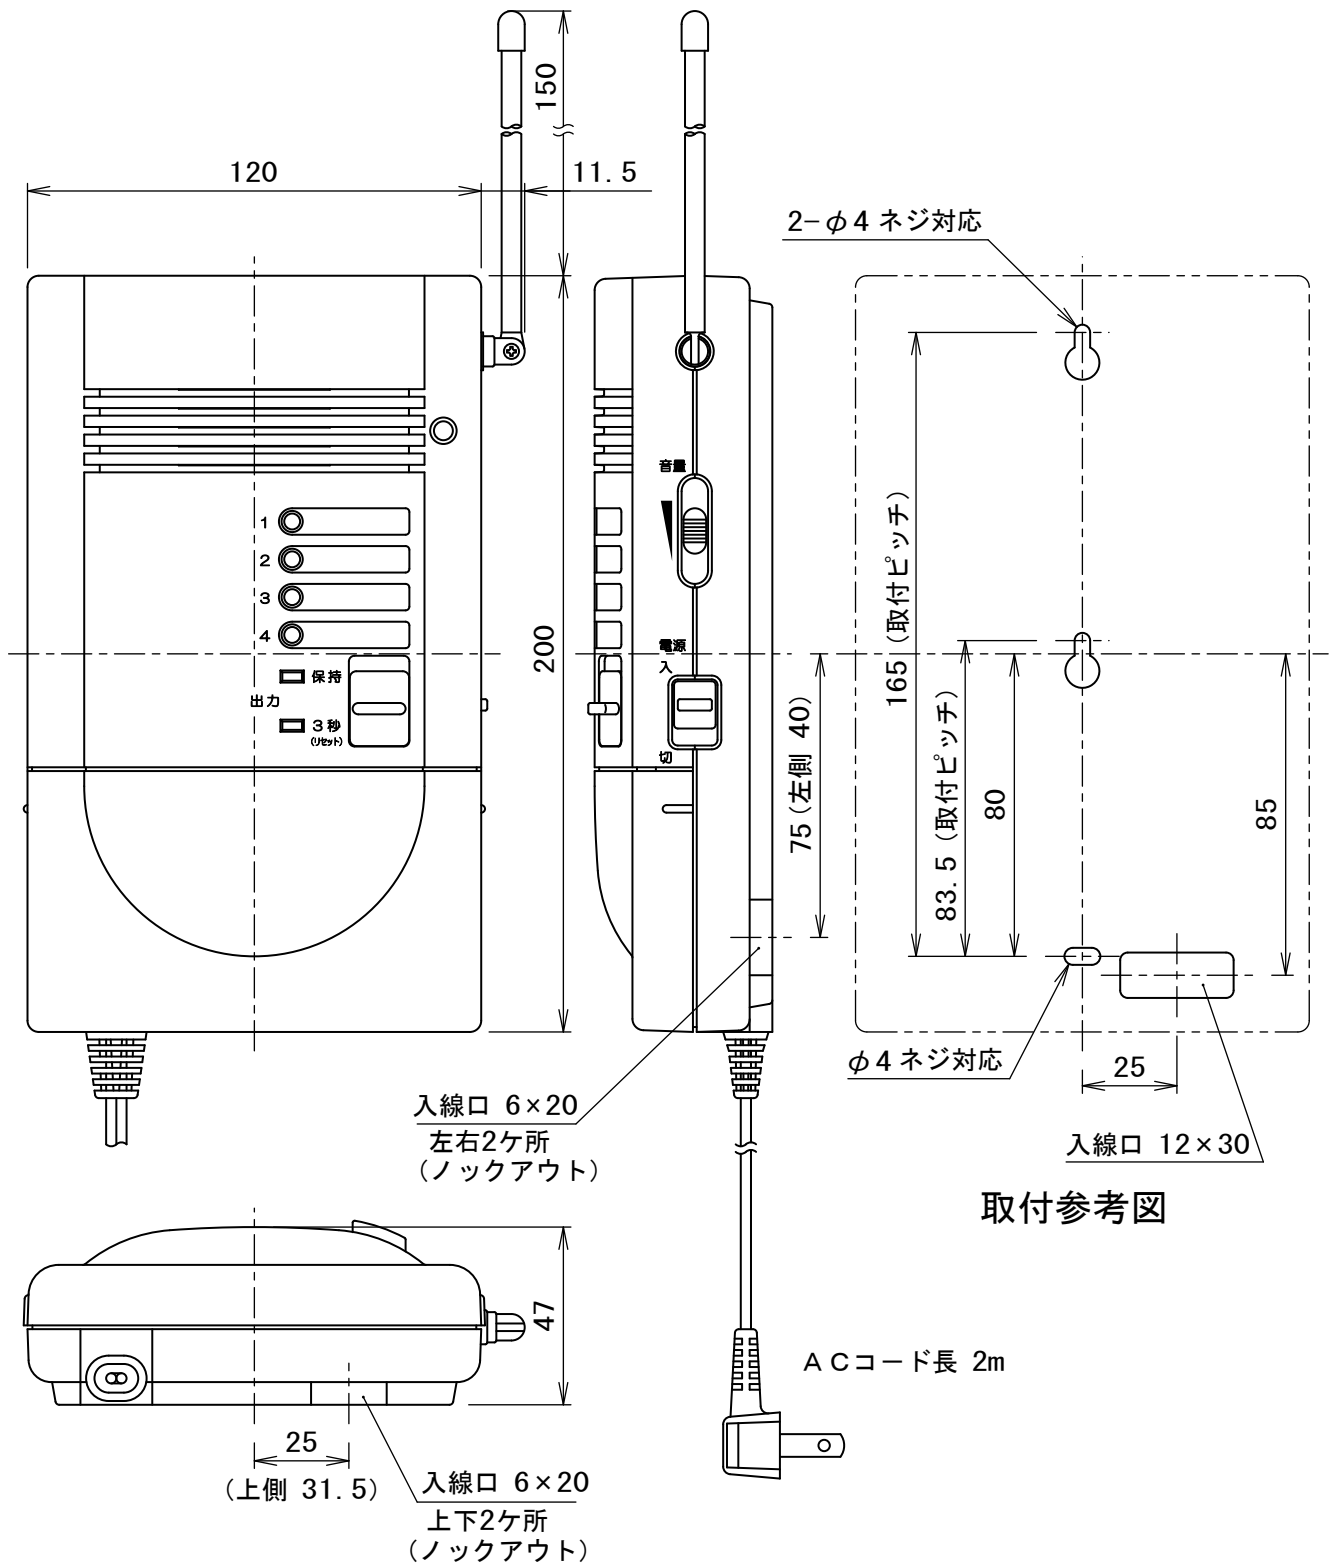

外形寸法図

TAKEX

第三角法	尺度 1 / 2	単位	mm	品名	受信機
		日付		品番	