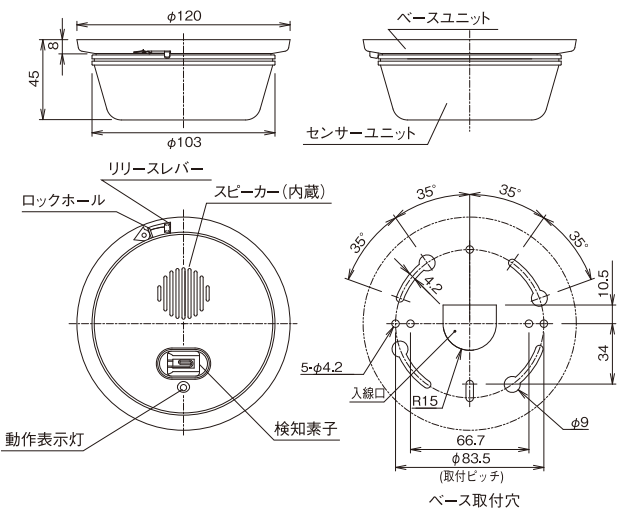

（正面図：天井付時）
 （平面図：壁付時）

（側面図：天井、壁付時）

■ 外形寸法図（単位：mm）

■ オプション品（別売品）

- 天井壁付アタッチメント（BCW-401）
- 専用リチウム電池（CR17450E-R-2-CM2）
- 炎センサーサインプレート大・中・小（5枚1組）（FSP-L）（FSP-M）（FSP-S）

■仕様

品名	炎センサー
品番	FS-3500
検出方式	紫外線検出方式（検出波長185～260nm）
検知距離	10m（正面でライター炎7cm）
検知指向角	約120°の円錐状（前方立体角）
感度設定	検知感度：2段階（H [100%]、L [50%]） 検知タイマー：4段階（1秒、3秒、6秒、15秒）
電源	単3形アルカリ乾電池（LR6）2本 / DC3V……………標準付属品 または専用リチウム電池（CR17450E-R-2-CM2）1個 / DC3V…オプション または外部電源DC10～30V（極性あり）
電池寿命（電池使用時）	単3形アルカリ乾電池 約2年（待機状態にて） 専用リチウム電池 約5年（待機状態にて） （電池寿命は常温時での運用における目安であり、保証値ではありません）
消費電流（DC電源使用時）	待機時：9mA以下 警報時：220mA以下（DC10V時）※使用電圧範囲での最大値 180mA以下（DC12V時） 90mA以下（DC24V時）
動作表示灯	表示：赤色LED 検知時：音声出力に同期して点滅 電池切れ報知時：約5秒毎に約0.1秒間点灯 メモリー時：検知時より50分点灯（DC電源使用時のみ）
音声出力	・動作：炎検知時に音声出力 ・音声種類：5ヶ国語メッセージ×2種類＋警報音1種類 禁煙報知 ①日本語「ここは禁煙です。お煙草はご遠慮ください。」 ②英語「This is a non-smoking area. Please refrain from smoking in this area.」 ③中国語「这里是禁烟处。请不要抽烟。」 ④韓国語「여기는 금연 구역입니다. 담배는 삼가하시기 바랍니다.」 ⑤スペイン語「Prohibido fumar. Absténgase de fumar en el servicio.」 火気厳禁報知 ①日本語「ここは火気厳禁です。火気の使用はお断りいたします。」 ②英語「Open flame is prohibited. Please refrain from using open flame in this area.」 ③中国語「此处严禁用火。请不要用火。」 ④韓国語「여기는 화기 엄금 구역입니다. 화기 사용을 금지합니다.」 ⑤スペイン語「Prohibido encender fuego. No se permite el uso de productos inflamables en el servicio.」 警報音 ①警報音「ビビビ…」 ・メッセージ長：'全文' / '短文' 切替式 ・鳴動回数：1回/2回切替式 ・音量：ボリューム可変式 0～約80dB（センサー正面1mにおいて）
検知出力	接点方式：無電圧接点（a接点、b接点切替式） ※電池動作時は機能設定スイッチの設定にかかわらずa接点出力 接点動作：検知時間＋オフディレイ動作（約5秒） 接点容量：DC30V・0.25A [抵抗負荷]
タンパー出力	接点方式：無電圧b接点 接点動作：本体をベースよりはずした際に開 接点容量：AC/DC30V・0.1A（抵抗負荷）
配線接続	分離式ベースに端子接続（M3セルフアップ端子）
使用可能周囲温度	-10℃～+60℃（結露・氷結なきこと） （0℃以下あるいは+40℃以上では、電池の機能が低下することがあります）
設置場所	屋内（天井面、壁面）
質量	約230g（付属電池約50g含む）
外観	樹脂（ホワイト）