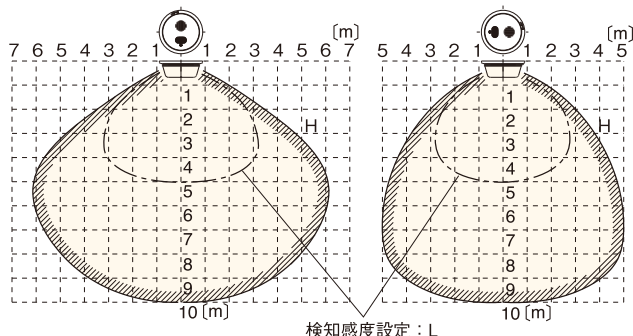

炎センサー

■ 検知エリア図

検知エリア図

条件
検知対象：ガスライター炎（炎高約7cm）
検知感度設定：H（100%）
検知タイマー設定：1秒

（正面図：天井付時）
（平面図：壁付時）

（側面図：天井、壁付時）