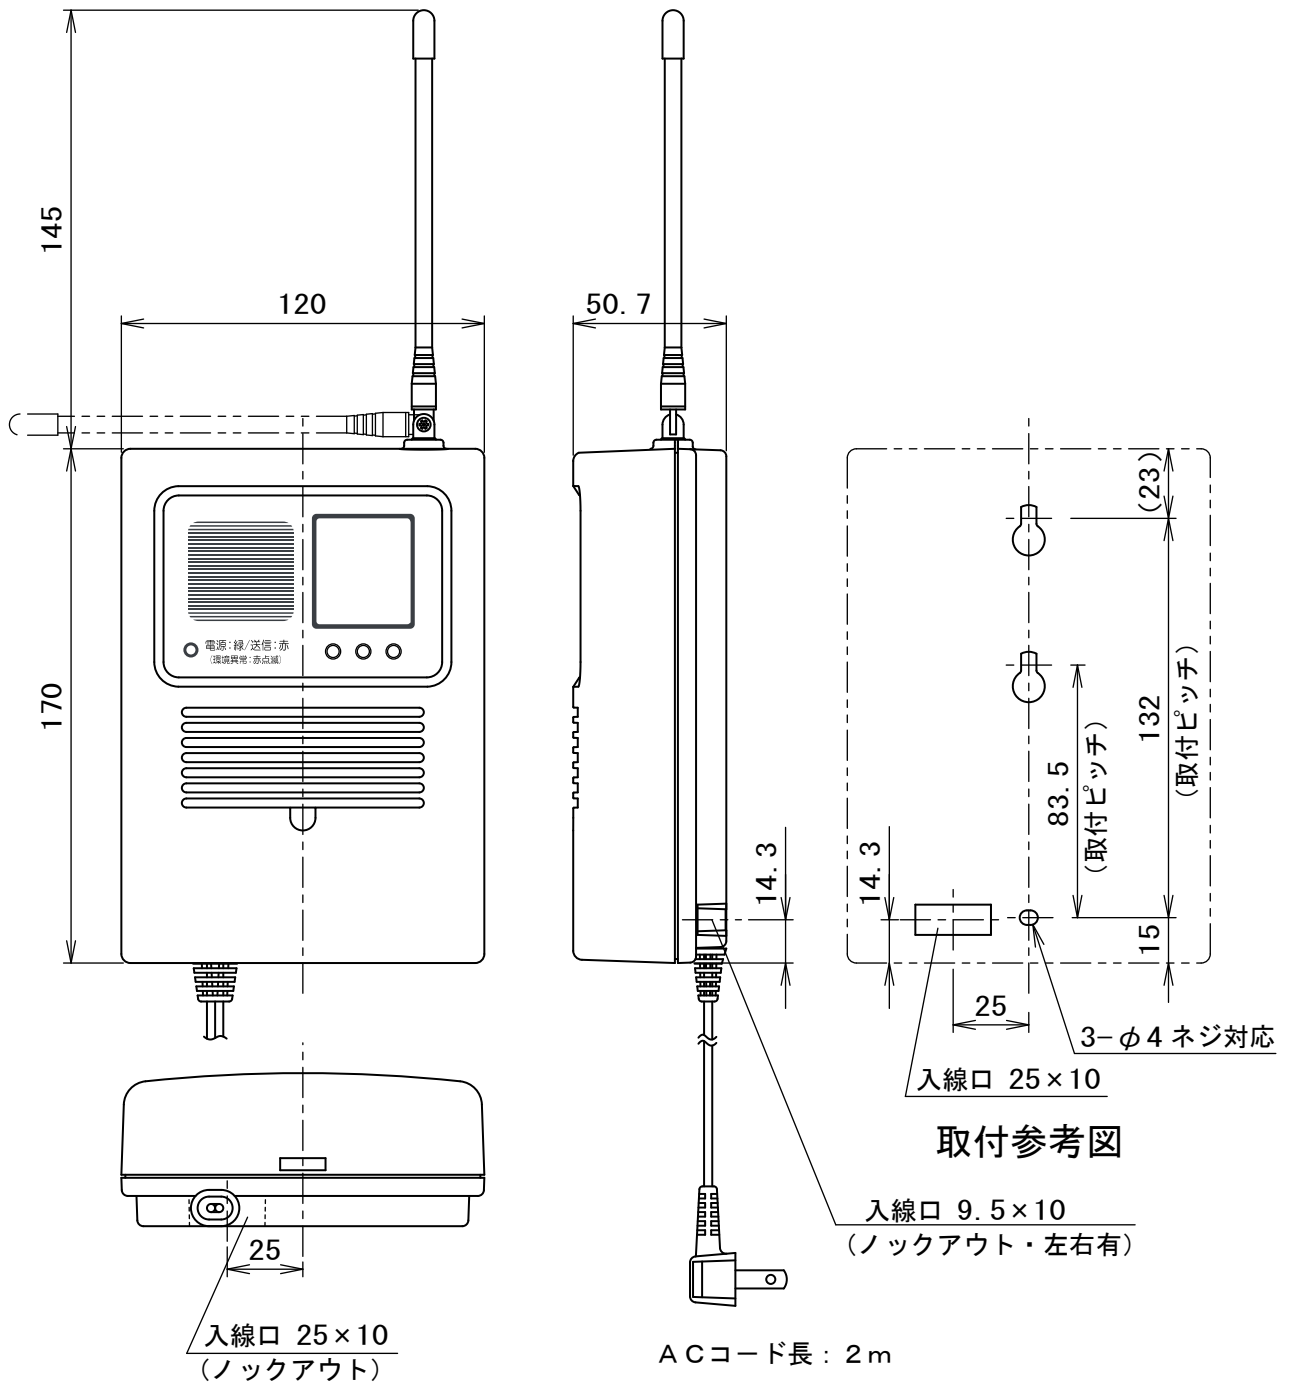

# 外形寸法図

**TAKEX**

第三角法	尺度	1 / 2.5	単位	mm	品名	中継機
	日付				(4周波切替対応型・登録式)	
					型式	RTXF-310