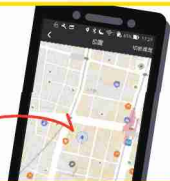

# あれっ どこだっけ？

場所がわかるから、  
探す時間も短時間に！

スマートフォン  
から呼び出し

目に付きにくい物にタグをつけておくと、  
探す時になどにスマートフォンから  
タグのブザーを鳴らして、  
場所をお知らせします。

鍵や財布などの  
行方不明防止に

見通し最大  
約25m!

1台のスマートフォンに  
10台まで接続可能

本器から  
呼び出し

常に持ち歩くことの多いスマートフォン。  
ふとした拍子で見失ってしまいがち。  
そんな時はタグのボタンを押すと、  
端末のアラームが鳴り、場所を  
お知らせします。

Pi!Pi!  
Pi!Pi!

スマートフォン検索に

その他  
便利機能

現在の位置や接続が切れた  
おおよその位置をマップで  
確認できます。

青く表示  
されます。