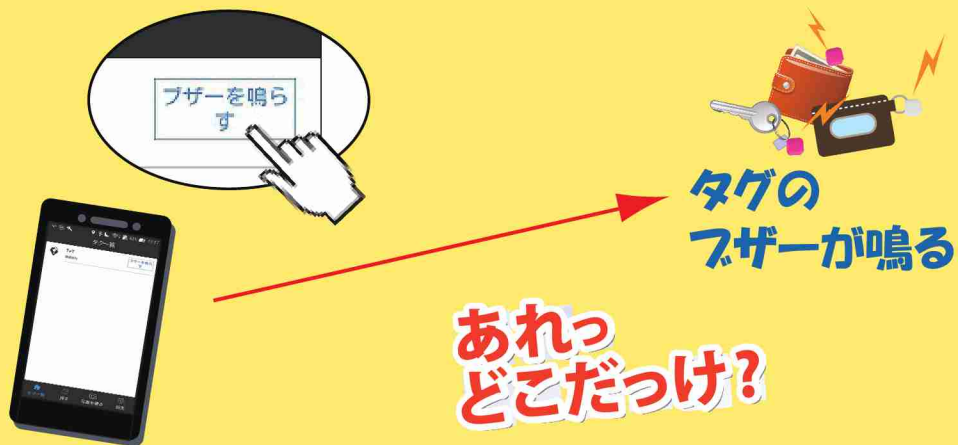

操作編

スマホの操作で
タグの場所をお知らせ♪

タグのボタンを押して
スマホの位置をお知らせ♪

タグのボタンが
シャッターリモコンに♪

タグから離れたら
スマホにお知らせ♪

アラームの距離の目安
 ・近い：5m～10m
 ・遠い：10m～25m
 (端末の性能や状態によって変化します)

タグの電源の ON/OFF

アプリの起動

アプリは日本語対応

操作編

アプリ画面(その1)

TagSearch

- 対応OS
- iOS 8.0以上
 - Android4.3以上

- アプリ
- 「TagSearch」で検索
 - または
 - QRコードで

見つからない時は、画面中央を下にフリック

切断するには
左にフリックして、
×をタップ。