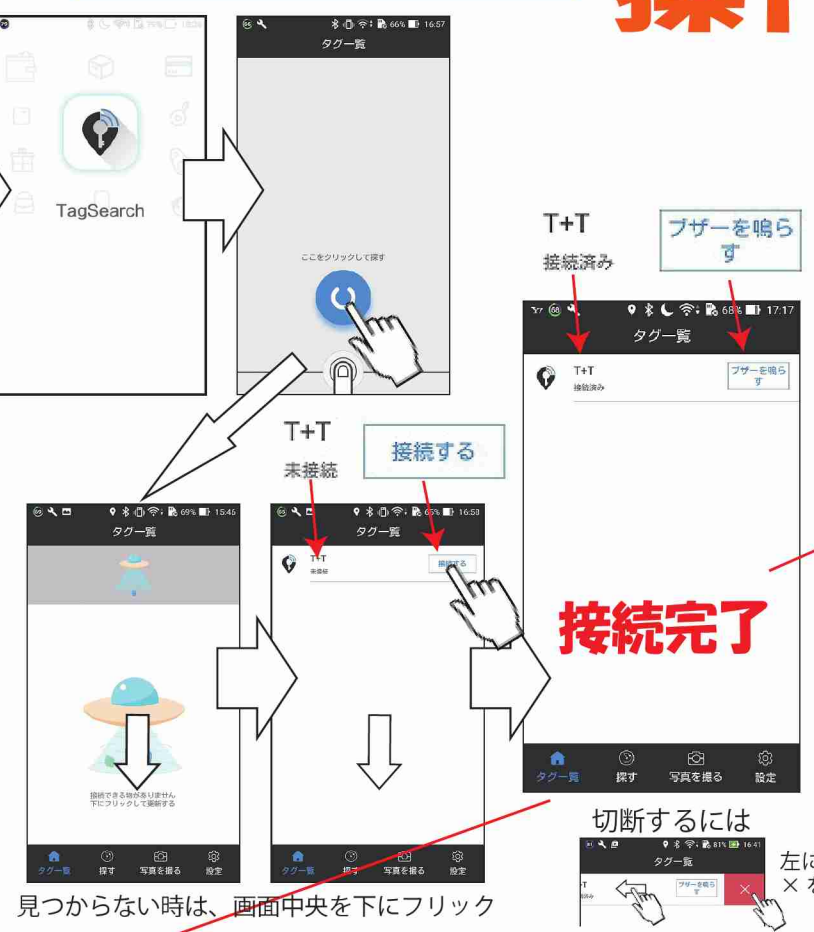

操作編

スマホの操作で
タグの場所をお知らせ♪

タグのボタンを押して
スマホの位置をお知らせ♪

タグのボタンが
シャッターリモコンに♪

タグから離れたら
スマホにお知らせ♪

アラームの距離の目安
 ・近い：5m～10m
 ・遠い：10m～25m
 (端末の性能や状態によって変化します)

タグの電源の ON/OFF

アプリの起動

アプリは日本語対応

操作編

アプリ画面(その1)

TagSearch

- 対応OS
- iOS 8.0以上
 - Android4.3以上

- アプリ
- 「TagSearch」で検索
 - または
 - QRコードで

見つからない時は、画面中央を下にフリック

切断するには
左にフリックして、
×をタップ。

アプリ画面(その2)

各場所を
タップ