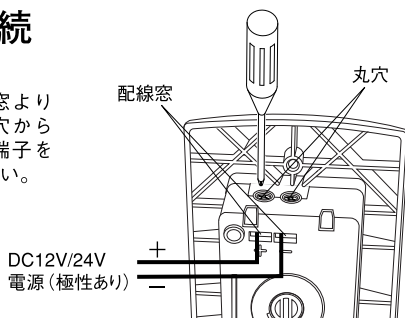

## 2 各部の名称

## 4 取り付け方法

1: 取付前に切替スイッチにて音色の設定を行ってください。

設定	音色
1	断続音(ピーピーピーッ)・大
2	断続音(ピーピーピーッ)・小
3	連続音(ピー)・大
4	連続音(ピー)・小

2: 壁などのスイッチボックスに付属のビスなどで固定します。

## 5 仕様

品名	小型電子サイレン	
	AS-67CW (R)	AS-67CW (W)
電源電圧	DC12V/24V (DC8.0V~33.0V) 極性あり	
消費電流	Max. 22mA (DC12V) / 29mA (DC24V)	
音量	大・小 (切替スイッチによる設定) Min. 69dB / Max. 75dB (DC12V時) Min. 76dB / Max. 80dB (DC24V時)	
使用可能温度	0℃~+49℃	
質量	約76g	
外観	Noryl樹脂	
	赤	白

## 3 配線接続

背面上部の配線窓より入線し、上部丸穴からドライバーにて端子を締めつけてください。