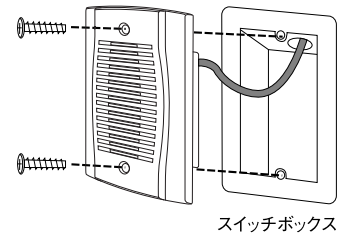

## 1 商品説明

小型電子サイレンAS-67CWは、1ヶ用スイッチボックスに納まる、スッキリしたデザインの電子サイレンです。電源(DC12V/24V)を投入することにより、電子警報音を発するものです。セキュリティシステムの警報用に、各種の連絡用にと幅広くご使用いただけます。

## 2 各部の名称

## 4 取り付け方法

1: 取付前に切替スイッチにて音色の設定を行ってください。

設定	音色
1	断続音(ピーピーピーッ)・大
2	断続音(ピーピーピーッ)・小
3	連続音(ピー)・大
4	連続音(ピー)・小

2: 壁などのスイッチボックスに付属のビスなどで固定します。