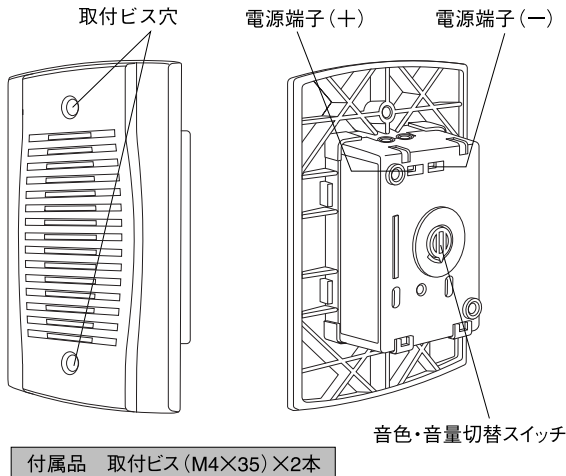

小型電子サイレン

AS-67CWシリーズ

このたびは本商品をお買い求めいただきまして、まことにありがとうございます。
ご使用前に本説明書をお読みいただき、正しいご使用をお願い申し上げます。

1 商品説明

小型電子サイレンAS-67CWは、1ヶ用スイッチボックスに納まる、スッキリしたデザインの電子サイレンです。電源(DC12V/24V)を投入することにより、電子警報音を発するものです。セキュリティシステムの警報用に、各種の連絡用にと幅広くご使用いただけます。

2 各部の名称