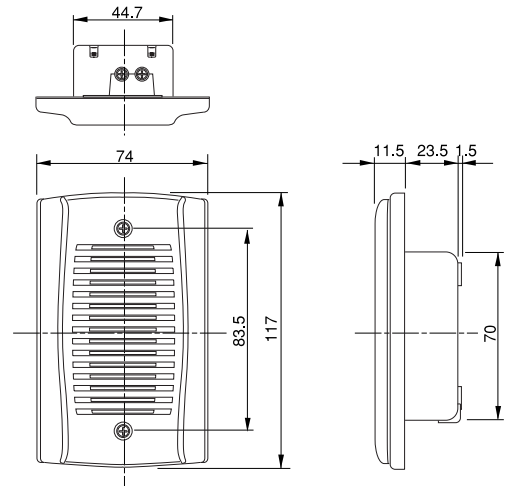

6 外形寸法図 (単位: mm)

安全に関するご注意

●表示された電源電圧 (DC8.0V ~ DC33.0V) 以外の電圧で使用しないでください。
火災・感電・故障の原因となる場合があります。

●この機器を分解・改造しないでください。
火災・感電・故障の原因となる場合があります。

分解禁止

竹中エンジニアリング株式会社

事業本部 〒607-8156 京都市山科区東野五条通外環西入83-1
TEL (075) 594-7211 (代) FAX (075) 501-2085
札幌・仙台・郡山・高崎・さいたま・千葉・東京・立川・横浜・長野・静岡・名古屋・金沢
京都・大阪・神戸・広島・高松・福岡・熊本・U.S.・U.K.・AUS.

<http://www.takex-eng.co.jp/>

■免責事項について■

- ●本商品は各種の監視、警戒、報知、起動、威嚇、忌避、制御、護身などに使用するので盗難防止器、犯行防止器、災害防止器、環境破壊防止器ではありません。万一発生した盗難事故、人身事故、災害事故、環境破壊事故などによる事故損害については責任を負いかねます。
- ●本商品の取り付け、取り外し時の事故で発生した怪我、損害については弊社は一切責任を負いません。
- ●本商品の取り付け、取り外しによる建物等への損傷についても弊社は一切責任を負いません。
- ●地震・雷 (誘導雷サージを含む) および弊社の責任以外の火災、第三者による行為、その他の事故、お客様の故意または過失、誤用、その他異常な条件下での使用により生じた損害に関して、弊社は一切責任を負いません。
- ●本商品の使用または使用不能から生ずる付随的な損害 (事業利益の損失、事業の中断、記憶内容の変化・消失、通信機会の消失など) に関して、弊社は一切の責任を負いません。
- ●保守点検の不備や、取扱説明書の記載内容を守らないことにより生じた損害に関して、弊社は一切責任を負いません。
- ●弊社が関与しない接続機器、ソフトウェアとの組み合わせによる誤動作などから生じた損害に関して、弊社は一切責任を負いません。
- ●本商品に関し、いかなる場合も弊社の費用負担は、本商品の価格内とします。