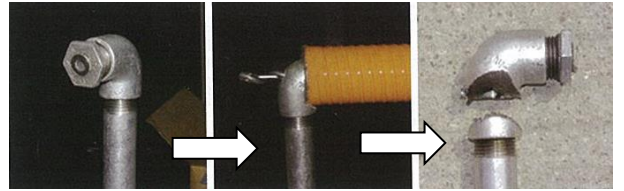

EA865CD-29~CD-160 乾式ダイヤモンドコア [ストレートシャンク]
 EA865CE-29~CE-160 乾式ダイヤモンドコア [SDSシャンク]
 EA865CF-29~CF-160 乾式ダイヤモンドコア [替刃]
 EA865CF-1 乾式ダイヤモンドコア用センターピン

回転専用

ポリクリック

- 多種多様な被削材に。断熱材入りの複合壁も一発貫通
- ダイヤモンド砥粒を刃先に採用し切削性が良い
- 引っ掛かりが少なく、安全に作業が可能です
- 幅広い被削材に切断可能
- 軽天をラクラクカットできます

▲ 既設エルボの切断(リフォームで既設の壁の配管取り除き)

▲ 断熱材入り硬質サイディング壁穴あけ時に断熱材が絡みません。

＜ポリクリックシャンクとは？＞

- 装着ワンタッチで簡単。
- 同じシャンクで多サイズ使用可能なので経済的。
- シャンク重量が軽い。
- カッター硬度に優れる。

- ◆ シャンク径10mm/SDSシャンク(S)
 …EA865CD-29~45、CE-29~45
 - ◆ シャンク径13mm/SDSシャンク(L)
 …EA865CD-50~160、CE-50~160
- シャンクサイズが同じコアどうしなら簡単に刃先のみで交換して作業を続けられます。