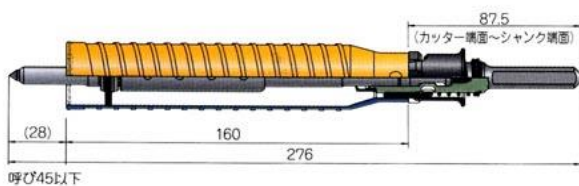

▲ 既設エルボの切断(リフォームで既設の壁の配管取り除き)

▲ 断熱材入り硬質サイディング壁穴あけ時に断熱材が絡みません。

＜ポリクリックシャンクとは？＞

- 装着ワンタッチで簡単。
- 同じシャンクで多サイズ使用可能なので経済的。
- シャンク重量が軽い。
- カッター硬度に優れる。

- ◆ シャンク径10mm/SDSシャンク(S)
 …EA865CD-29~45、CE-29~45
 - ◆ シャンク径13mm/SDSシャンク(L)
 …EA865CD-50~160、CE-50~160
- シャンクサイズが同じコアどうしなら簡単に刃先のみで交換して作業を続けられます。

＜用途＞

- ・ 断熱材入りの複合壁に
- ・ エアコン、水道、ガス、電気などの配管作業に
- ・ モルタル、ブロック、レンガ、瓦、ALC、日本壁、ラス壁、窯業系・金属系サイディングボード
- ・ 塩ビリブパイプ、FRPM管なども引っ掛かりがなくスムーズに穴あけ可能

＜共通仕様＞

○ 有効長…130mm ○ カッター長…160mm ○

回転専用

は取り扱い中止商品です。

ストレートシャンク				SDSシャンク				替刃のみ		
品番	刃先径 (mm)	シャンク (mm)	重量(g)	品番	刃先径 (mm)	シャンク	重量(g)	品番	刃先径 (mm)	重量(g)
EA865OD-29	29	10	411.6	EA865OE-29	29	SDS(S)	419	EA865CF-29	29	152
EA865OD-32	32		424.5	EA865OE-32	32		434	EA865CF-32	32	162
EA865OD-35	35		444.9	EA865CE-35	35		450	EA865CF-35	35	185
EA865OD-38	38		463	EA865OE-38	38		473	EA865CF-38	38	205
EA865OD-45	45		508.4	EA865OE-45	45		519	EA865CF-45	45	251
EA865OD-50	50		672.9	EA865OE-50	50		669	EA865OF-50	50	184
EA865OD-55	55		700.4	EA865CE-55	55		697	EA865CF-55	55	220
EA865OD-60	60		718.2	EA865CE-60	60		717	EA865OF-60	60	240
EA865OD-65	65		762.8	EA865OE-65	65		770	EA865OF-65	65	253
EA865OD-70	70		778.7	EA865OE-70	70		769	EA865CF-70	70	289
EA865OD-75	75	816.6	EA865OE-75	75	791	EA865OF-75	75	315		
EA865OD-80	80	866.9	EA865OE-80	80	871	EA865OF-80	80	350		
EA865OD-90	90	960	EA865CE-90	90	949	EA865OF-90	90	468		
EA865OD-95	95	982	EA865OE-95	95	974	EA865CF-95	95	479		
EA865OD-100	100	1020	EA865OE-100	100	1011	EA865CF-100	100	497		
EA865OD-105	105	1000	EA865OE-105	105	1040	EA865CF-105	105	557		
EA865OD-110	110	1058	EA865OE-110	110	1084	EA865CF-110	110	576		
EA865OD-120	120	1188	EA865CE-120	120	1167	EA865OF-120	120	657		
EA865OD-125	125	1291	EA865OE-125	125	1265	EA865OF-125	125	784		
EA865CD-130	130	1253	EA865CE-130	130	1253	EA865CF-130	130	772		
EA865OD-150	150	1428	EA865OE-150	150	1428	EA865CF-150	150	938		
EA865OD-160	160	1595	EA865OE-160	160	1579	EA865CF-160	160	1042		

替センターピン

品番: EA865CF-1

- φ25~310用
- 全長…208mm

(-29~45)

(-50~160)