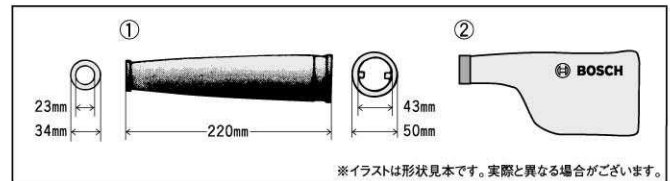

標準付属品

品名(備考)	注文番号
①ノズル	1 605 190 265
②吸じん袋(布製)	1 605 411 034

【安全上のご注意】 ご使用前に、「取扱説明書」をよくお読みの上、正しくお使いください。

●掲載の価格に消費税は含まれておりません。消費税は別途申し受けます。 ●価格および仕様は、予告なく変更する場合があります。 ●掲載の価格、仕様は2009年9月現在のものです。 ●掲載の写真は、撮影上および印刷上の諸条件により、実際の色とは多少異なります。 ●写真はドイツで撮影されたものもあり、日本仕様とは一部異なる場合があります。

ポッシュ株式会社 電動工具事業部
〒150-8360 東京都渋谷区渋谷 3-6-7 ☎03(5485)6161(代表)
ホームページ: <http://www.bosch.co.jp>

製品に関するご相談は
ポッシュ コールセンターフリーダイヤル(無料)
☎ 0120-345-762
(土・日・祭日を除く、午前9:00~午後6:00のサービス)

ポッシュ製品のお求めは

(2009年9月現在)