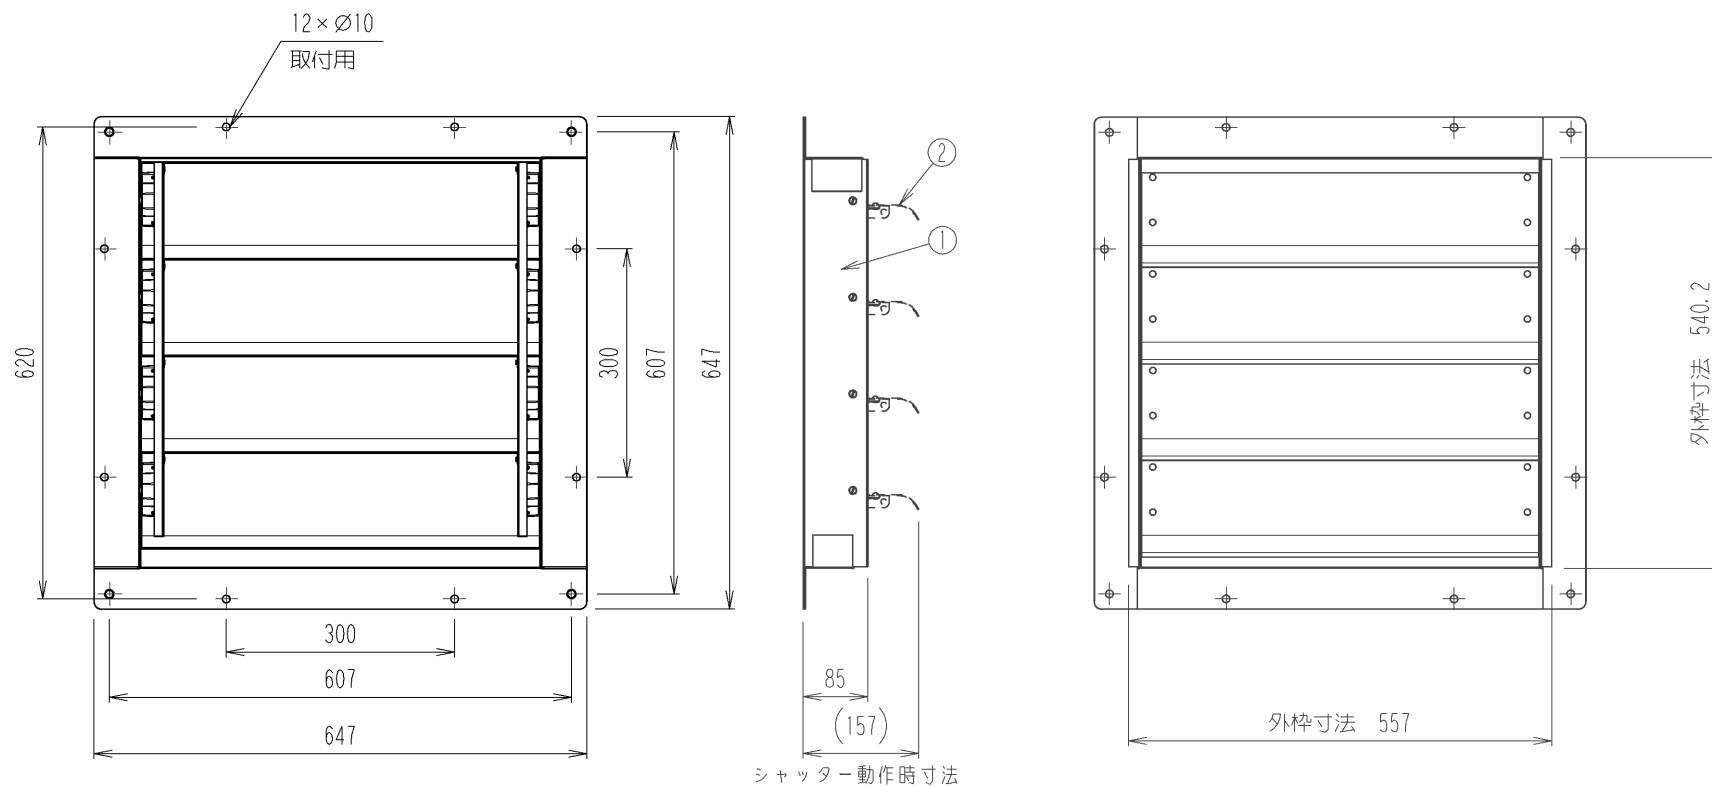

管理No.1195000-15-03

製品名：SCFS-50

埋込取付枠内寸法 ヨコ 565 × タテ 545