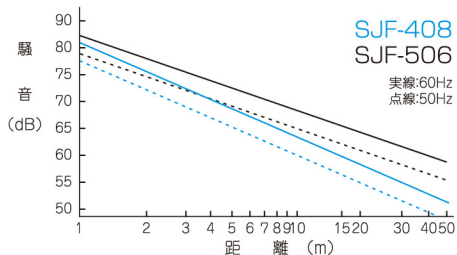

EA897K-31

●**SJF-T506**(3相200V)

ハネ径
φ400

ハネ径
φ490

■騒音特性

■風量-静圧特性