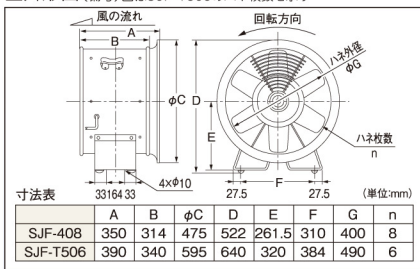

こでかファン

大型風量タイプ

SJF-408/T506

大風量の必要な工場・畜舎などのダクト換気に

- 高効率モータ搭載(SJF-T506)
- 空気の流れを整え安定させる効果のある「ベルマウス」は取り外し可能です。

別売ダクトは吸気・排気どちら側でも取付け可能。

■外形図(備考)図はSJF-T506のハネ枚数を示す

●**SJF-408**(3相200V)

EA897K-31

●**SJF-T506**(3相200V)

ハネ径
φ400

ハネ径
φ490

■騒音特性

■風量-静圧特性