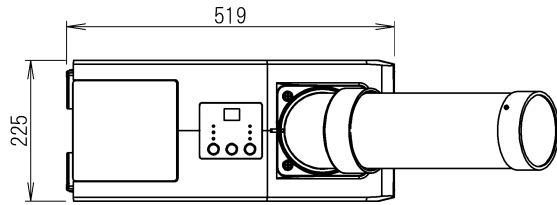

管理No. 3068000-19-10

製品名：SS-16MZW-1

仕様

(50/60Hz)

品名	電源	冷房能力 (kW)	電源特性			電源コード	本体質量 (kg)	冷媒ガス
			運転電流 (A)	始動電流 (A)	消費電力 (kW)			
SS-16MZW-1	100V	1.2/1.4	4.8/5.6	29/30	0.45/0.56	2mプラグ付	22	R407C

注意：冷房能力は室温37℃相対湿度60%の条件、電機特性は室温35℃相対湿度60%の条件で運転した時の値です。
 使用環境 25℃50%～45℃40%
 外観は白色です。