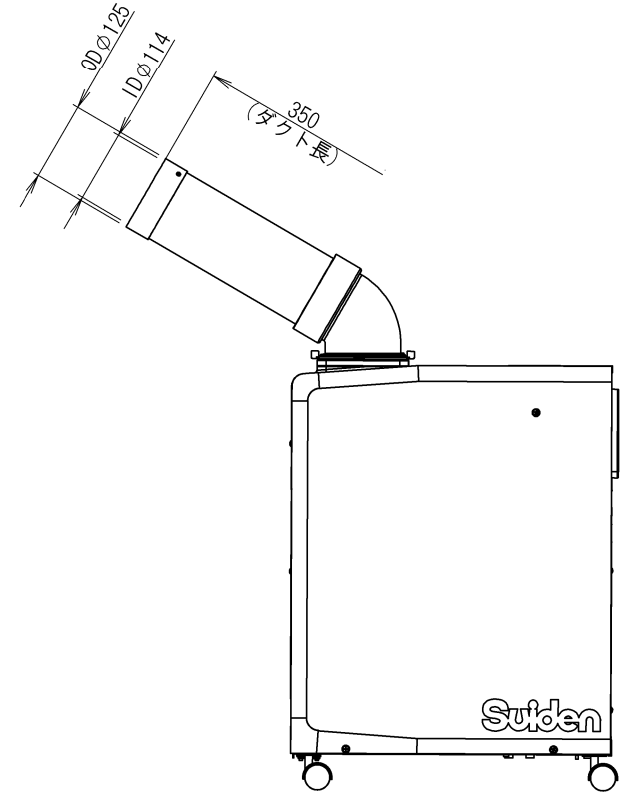

管理No. 3068000-19-10

製品名：SS-16MZW-1

仕様

(50/60Hz)

品名	電源	冷房能力 (kW)	電源特性			電源コード	本体質量 (kg)	冷媒ガス
			運転電流 (A)	始動電流 (A)	消費電力 (kW)			
SS-16MZW-1	100V	1.2/1.4	4.8/5.6	29/30	0.45/0.56	2mプラグ付	22	R407C

注意：冷房能力は室温37℃相対湿度60%の条件、電機特性は室温35℃相対湿度60%の条件で運転した時の値です。
 使用環境 25℃50%～45℃40%
 外観は白色です。