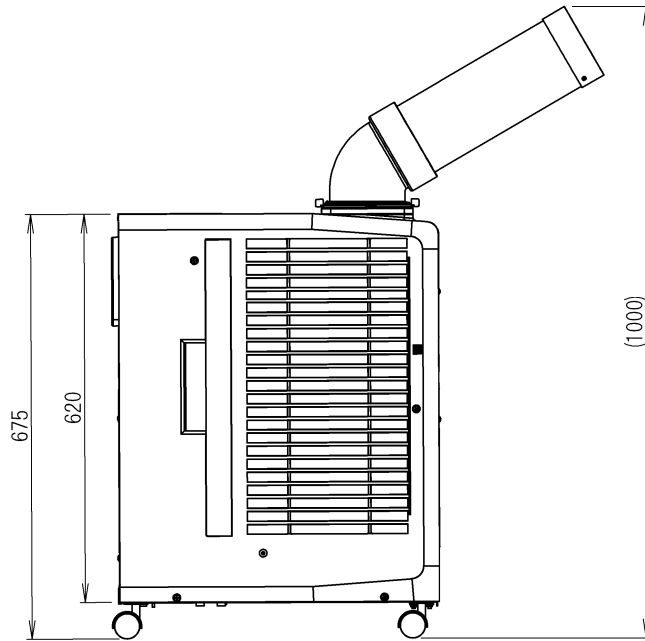

管理No. 3068000-19-10

製品名：SS-16MZW-1

仕様

(50/60Hz)

品名	電源	冷房能力 (kW)	電源特性			電源コード	本体質量 (kg)	冷媒ガス
			運転電流 (A)	始動電流 (A)	消費電力 (kW)			
SS-16MZW-1	100V	1.2/1.4	4.8/5.6	29/30	0.45/0.56	2mプラグ付	22	R407C

注意：冷房能力は室温37℃相対湿度60%の条件、電機特性は室温35℃相対湿度60%の条件で運転した時の値です。
 使用環境 25℃50%～45℃40%
 外観は白色です。