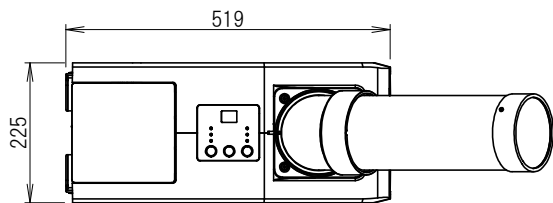

管理No. 3068000-20-03

製品名：SS-16MZW-1

仕様

品名	電源	冷房能力 (kW)	電気特性			電源コード	本体質量 (kg)	冷媒ガス
			運転電流 (A)	始動電流 (A)	消費電力 (kW)			
SS-16MZW-1	100V	1.2/1.4	5.2/5.9	22.4/20.7	0.48/0.59	2mプラグ付	22	R407C

(50/60Hz)

注意：冷房能力及び電気特性は室温37°C相対湿度60%の条件で運転した時の値です。
 使用環境 25°C50%~45°C40%
 外観は白色です。