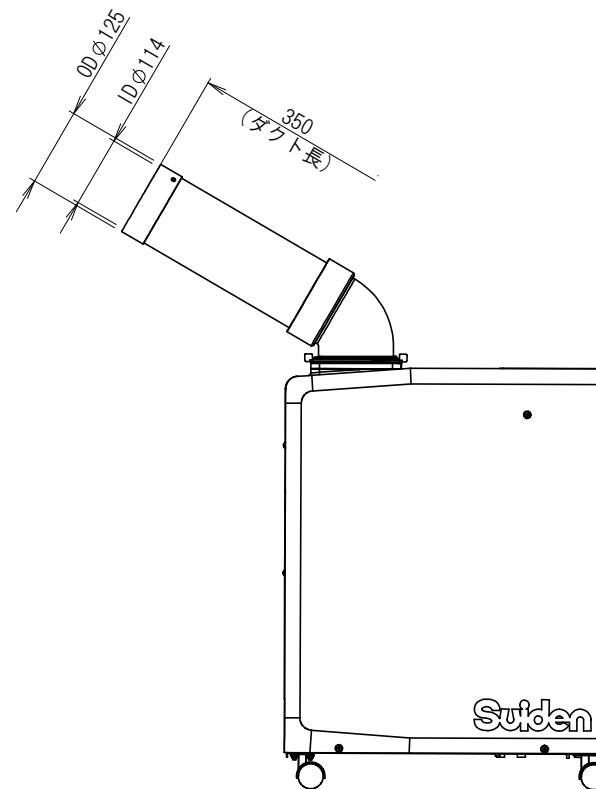

管理No. 3068000-20-03

製品名：SS-16MZW-1

仕様

品名	電源	冷房能力 (kW)	電気特性			電源コード	本体質量 (kg)	冷媒ガス
			運転電流 (A)	始動電流 (A)	消費電力 (kW)			
SS-16MZW-1	100V	1.2/1.4	5.2/5.9	22.4/20.7	0.48/0.59	2mプラグ付	22	R407C

(50/60Hz)

注意：冷房能力及び電気特性は室温37°C相対湿度60%の条件で運転した時の値です。
 使用環境 25°C50%~45°C40%
 外観は白色です。