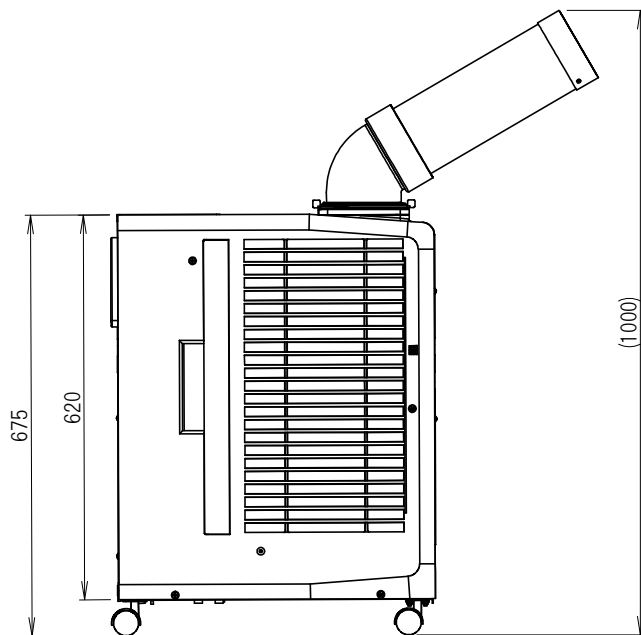

管理No. 3068000-20-03

製品名：SS-16MZW-1

仕様

品名	電源	冷房能力 (kW)	電気特性			電源コード	本体質量 (kg)	冷媒ガス
			運転電流 (A)	始動電流 (A)	消費電力 (kW)			
SS-16MZW-1	100V	1.2/1.4	5.2/5.9	22.4/20.7	0.48/0.59	2mプラグ付	22	R407C

(50/60Hz)

注意：冷房能力及び電気特性は室温37°C相対湿度60%の条件で運転した時の値です。
 使用環境 25°C50%~45°C40%
 外観は白色です。