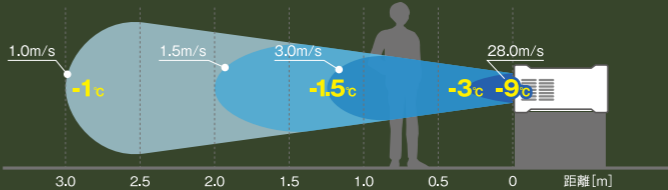

パワフル
モードで
強力冷風

音が気になる場所では静かに運転