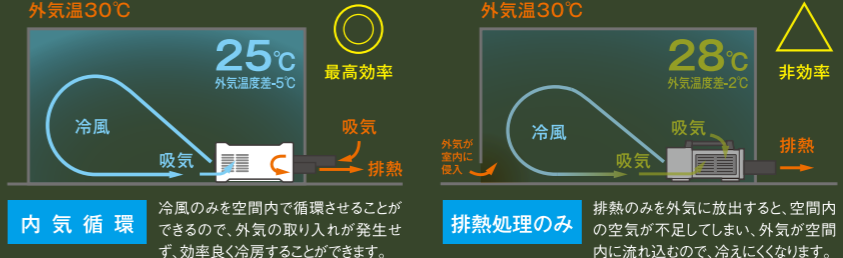

冷風ダクト・排気側ダクト別売

品番	電源	冷風吹出温度差	冷風側風量	冷房能力	消費電力	運転電流	冷媒	冷媒封入量	質量	寸法
SS-1SAW-1/G-1	100V	7.9℃(静運転:11℃)	1.6m <sup>3</sup> /min	0.39kW	0.25kW	3.8A	R134A	100g	8.4kg	W205×D470×H255mm

※JRA4040:2018の測定方式に基づいて測定した値です。  
※パワフル運転時の値です。

小さくてもよく冷える

小型ながら業務用としても使用可能な  
冷房能力を実現しました。

温度分布 涼しい風が遠くまで届きます。  
※室温27℃、相対湿度45%、パワフル運転の条件で測定した値です。  
※吸込空気に対する温度差です。

パワフル  
モードで  
強力冷風

音が気になる場所では静かに運転

発電機・ポータブル電源でも使用可能

発電機・ポータブル電源を別途ご用意いただければ  
家庭用電源がない場合でも使用できます。  
※発電機・ポータブル電源を電源とする場合は、発電機 0.9kVA以上、  
ポータブル電源 定格出力0.3kW以上のものをご使用下さい。  
※AC100V電源の出力コンセントが必要です。

空間内を効率よく冷房

小さい空間の冷房として使用できます。  
ルームエアコンと同じ内気循環使用が可能。効率よく冷房できます。

※外気温30℃、相対湿度45%、室内体積3.34m<sup>3</sup>、パワフル運転の条件で測定した値です。直射日光による熱量は加味していません。

内気循環使用例

豊富な調節・機能

### パワフルモード搭載

強力な冷風で熱中症対策!

- 冷風4段階切り替え  
冷風をパワフル・強・弱・静の4段階から選択できます。
- 「送風」切り替え  
冷房運転から送風運転に切り替え可能。風速を3段階から選択し、扇風機のように使用できます。
- オフタイマー  
1・2・4時間から選べ切り忘れを防止できます。

取手は折りたたみ可能

持ち運びしやすい

オプション品を使用して思いのままに

- 冷風ダクト  
ダクトは、可動範囲内で自在に曲げる事ができます。冷風ダクト最小曲げ半径R235。
- 排気側ダクト  
0.3~1.5mまで伸縮可能。排熱を室外や離れた場所に放出できます。