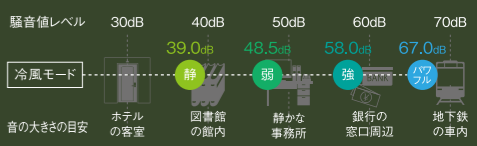

冷風ダクト・排気側ダクト別売

品番	電源	冷風吹出温度差	冷風側風量	冷房能力	消費電力	運転電流	冷媒	冷媒封入量	質量	寸法
SS-1SAW-1/G-1	100V	7.9℃(静運転:11℃)	1.6m <sup>3</sup> /min	0.39kW	0.25kW	3.8A	R134A	100g	8.4kg	W205×D470×H255mm

※JRA4040:2018の測定方式に基づいて測定した値です。  
※パワフル運転時の値です。

小さくてもよく冷える

小型ながら業務用としても使用可能な  
冷房能力を実現しました。

温度分布 涼しい風が遠くまで届きます。  
※室温27℃、相対湿度45%、パワフル運転の条件で測定した値です。  
※吸込空気に対する温度差です。

パワフル  
モードで  
強力冷風

音が気になる場所では静かに運転

発電機・ポータブル電源でも使用可能

発電機・ポータブル電源を別途ご用意いただければ  
家庭用電源がない場合でも使用できます。  
※発電機・ポータブル電源を電源とする場合は、発電機 0.9kVA以上、  
ポータブル電源 定格出力0.3kW以上のものをご使用下さい。  
※AC100V電源の出力コンセントが必要です。

空間内を効率よく冷房

小さい空間の冷房として使用できます。  
ルームエアコンと同じ内気循環使用が可能。効率よく冷房できます。

※外気温30℃、相対湿度45%、室内体積3.34m<sup>3</sup>、パワフル運転の条件で測定した値です。直射日光による熱量は加味していません。

内気循環使用例

豊富な調節・機能