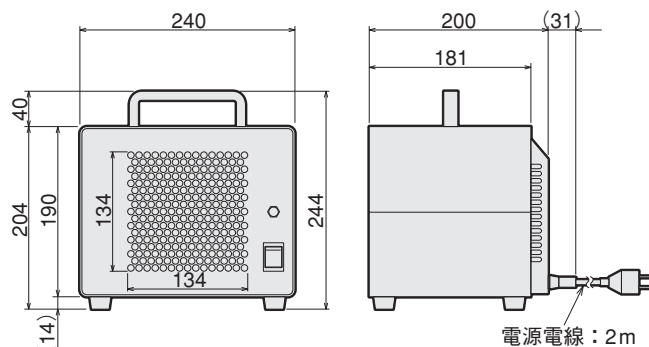

5. 主な仕様

型番	HAD0800	
商品コード	00882110	
電源	100V (50/60Hz)	
容量	815 W	
ヒーター容量	800 W	
吐出口空気温度	34/33℃*1	
風量(50/60Hz)参考値	2.4/2.7 m³/min	
筐体材質	SPCC (塗装)	
使用周囲温度	0~40℃(結露なきこと)	
仕様	送風機種類	軸流送風機
	最大風量	2.7/3.0 m³/min
	送風機容量	15 W
	騒音	47/50 dB
過昇温度検出用サーモスタット	バイメタル式 60℃	
ヒューズ	ガラス管式 φ5.2×20mm 125V 10A	
電源電線	HHFF 2芯 2m プラグ付	
質量	5.5 kg	

【各部の寸法】

*1: 周囲温度が 20℃ の場合の平均温度です。実際の温度は周囲温度などの使用条件により変わります。

アフターサービス

●ご不明の点がございましたら

ご使用にあたってご不明な点や、使用中にお気づきの点がございましたら、お買い求めの販売店またはお近くの (株)八光電機 支店・営業所・販売会社までご連絡ください。

株式会社 八光電機 支店・営業所・販売会社一覧

○株式会社 八光電機 営業本部 <http://www.hakko.co.jp>

本部・東京支店	〒153-0051 東京都目黒区上目黒 1-7-9	TEL (03) 3464-8500 FAX (03) 3464-8539
仙台支店	〒983-0852 仙台市宮城野区榴岡 4-5-17 伊藤ビル1階	TEL (022) 257-8501 FAX (022) 257-8503
宇都宮支店	〒320-0065 宇都宮市駒生町1359-42	TEL (028) 652-8500 FAX (028) 652-5155
大宮支店	〒331-0804 さいたま市北区土呂町 2-10-15 深澤ビル1階	TEL (048) 667-8500 FAX (048) 667-0008
大阪支店	〒553-0003 大阪市福島区福島 8-16-20 MSビル	TEL (06) 6453-9101 FAX (06) 6453-5650
福岡支店	〒812-0014 福岡市博多区比恵町 2-24 ロックシャローズ博多	TEL (092) 411-4045 FAX (092) 411-4046
札幌営業所	〒060-0004 札幌市中央区北四条西15-1-35 山京ガーデンハイツ西15 1階	TEL (011) 611-8580 FAX (011) 611-8541
京都営業所	〒601-8328 京都市南区吉祥院九条町39-6 創栄 吉祥院ビル1階	TEL (075) 682-8501 FAX (075) 682-8504

○岡山八光商事株式会社

本社	〒700-0926 岡山市北区西古松西町 5-6 岡山新都市ビル404	TEL (086) 243-3985 FAX (086) 243-8514
松山営業所	〒790-0003 松山市三番町 7-13-13 ミツネビル	TEL (089) 935-8517 FAX (089) 935-8507

○長野八光商事株式会社

本社	〒389-0804 長野県千曲市大字戸倉 1693	TEL (026) 276-3083 FAX (026) 276-5163
金沢営業所	〒920-0024 金沢市西念 3-2-1 金沢篠田ビル	TEL (076) 225-8560 FAX (076) 225-8573

○名古屋八光商事株式会社

本社	〒462-0847 名古屋市北区金城 3-4-2	TEL (052) 914-8500 FAX (052) 914-8570
静岡営業所	〒422-8064 静岡市駿河区新川 2-1-40	TEL (054) 282-4185 FAX (054) 282-1500

○八光電熱器(上海)有限公司 <http://www.hakko-china.com>

上海総公司	201600 上海市松江区佘塘路512号3幢2楼 (天威工業城)	TEL (86) 21-5774-3121 FAX (86) 21-5774-1700
広州分公司	510620 広東省広州市天河区体育東路148号南方証券大厦1308-6室	TEL (86) 20-2886-6688#8999 FAX (86) 20-2222-0333

○HAKKO (THAILAND) CO., LTD. <http://www.hakkothailand.co.th>

9/41 Moo 5, Paholyotin Road, Klong 1, Klong Luang, Patumthani, 12120, Thailand	TEL (66) 2-902-2512 FAX (66) 2-516-2155

○株式会社 八光電機 生産本部

本社工場	〒389-0806 長野県千曲市大字磯部1486
ヤシロ工場	〒387-0007 長野県千曲市大字屋代1221-1

ホームページアドレス www.hakko.co.jp