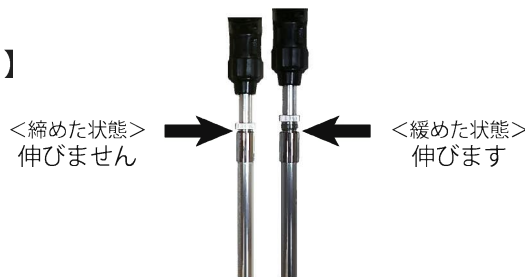

#### 150cm と 200cm の場合

- ① 支柱 2 上部のネジ受けに支柱 1 を取り付けます。
- ② 支柱 1 の上部に噴霧口パイプを取り付けます。

#### 90cm の場合

- ① 支柱 2 の上部に噴霧口パイプを取り付けます。

▲ ホース用コネクターはホースの種類によりご使用ください。

#### 操作方法

1. 設置した場所の周辺の安全を確認しホースをコック付プラグに接続します。
2. ミストの高さを 3 段階から選び設定します。【a】  
150cm SET 時：ネジを締めます。  
200cm SET 時：ネジを緩めます。  
90cm SET 時：支柱 1 は使いません。
3. 水道から通水します。水量は多く必要ありません。  
◎スタンドの伸縮は 200cmSET 時のみです。
4. 噴霧パイプ部エルボーにより上下 13 段階 180° 動かすことが出来ます。【b】
5. 噴霧パイプ部は無段階 360° 回転することが出来ます。【c】
6. 弊社製品『ぐんぐんのび〜る！魔法のホース』をご使用の場合はシャワーノズルを外しワンタッチコネクターを取り付けてください。

※ 伸縮タイプの場合水道と魔法のミストスタンドの間隔は 5m 以内に設置してください。遠くに設置した場合水道を止めるとホースが縮んでいきますので本体が倒れたりホースが切れる恐れがあります。また、ホースの破裂を防ぐ為、水量は特に少な目でご使用ください。

【a】

【b】

噴霧パイプが上下に 13 段階 180° に動きます

○ 90cmSET 時は出来ません

【c】

噴霧パイプは 360° 回転

○ 自動に動くものではありません。手で噴霧位置を設定します。