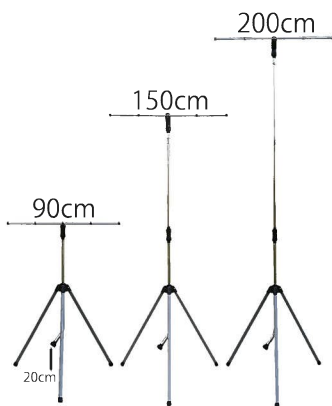

#### セット内容

※...地面から給水口ネジまでを 20cm と設定した場合