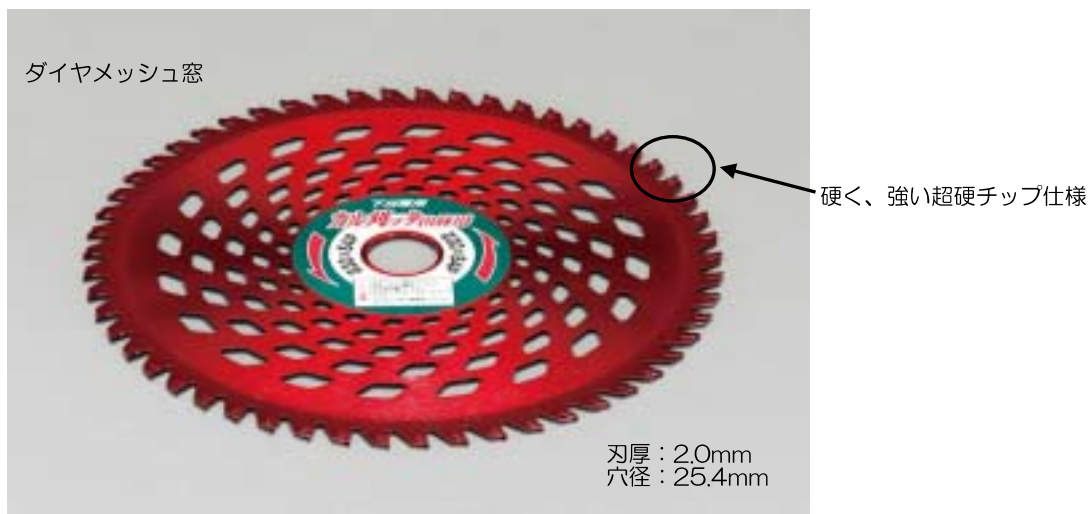

EA898B-41、-42 草刈機用超硬チップソー

品番	直径(mm)	山数	重量
EA898B-41	230	54	321g
EA898B-42	255	60	390g

特長

- ・山林向けに最適な刃数。
 - ・チップ先端が丸くなり難い最高級チップ採用。
 - ・軽量タイプなので作業が大変楽に！
 - ・深い埋め込み式なのでチップが飛びにくい！
 - ・チップの側面研磨を木工用に行っているので刈れ具合が抜群！
- ・適正サイズ
エンジン排気量...25cc以上：255mm
25cc未満：230mm