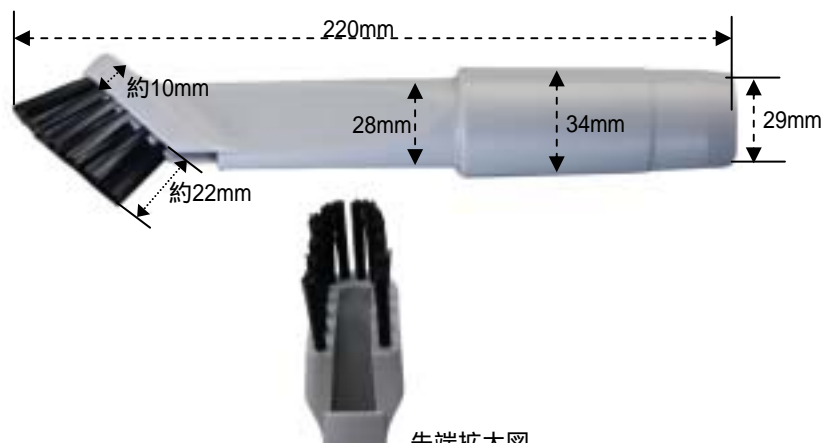

EA899-12 掃除機用ブラシノズル

特 長
家庭用掃除機用
全メーカー共通(ノズル内径が30~35mm対応)
床と壁の隙間の掃除に最適です。

仕 様
材 質...本 体:ポリプロピレン
 ブラシ部:PET(ポリエチレンテレフタレート)
ブラシ部分サイズ...24X40mm(すき間:9mm)
重 量...43g

使用時に注意
きずつきやすい物や場所には使用しないでください。
火に近づけないでください。