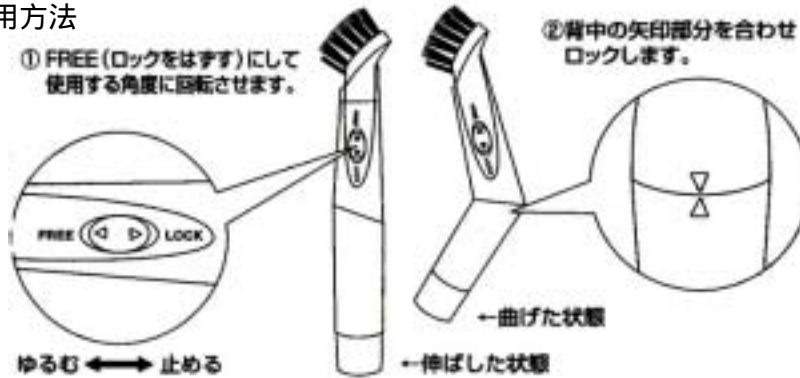

EA899-14

掃除機用2WAYノズル

特長

ブラシ付ノズルなので、吸引だけでは取れなかったゴミ・ホコリも払いながら吸込みます。
用途に合わせ、のびす・曲げるの角度を選べます。
家庭用の掃除機各メーカー対応(業務用・特殊型は除く)
家庭用掃除機のノズル口径が約30~35mmサイズに対応します。

用途

●家具の隙間に

●サッシの溝に

●エアコンに

使用方法

① FREE (ロックをはずす)にして
使用する角度に回転させます。

② 背中の矢印部分を合わせ
ロックします。

ゆるむ ← → 止める

← 曲げた状態
← 伸ばした状態

仕様

材質...本体:ABS樹脂
ブラシ:66ナイロン
サイズ...先端部分:約19mm
ブラシ毛丈:約22mm
重量...65g (梱包重量:92g)
(梱包サイズ:120X270X38mm)

使用上の注意