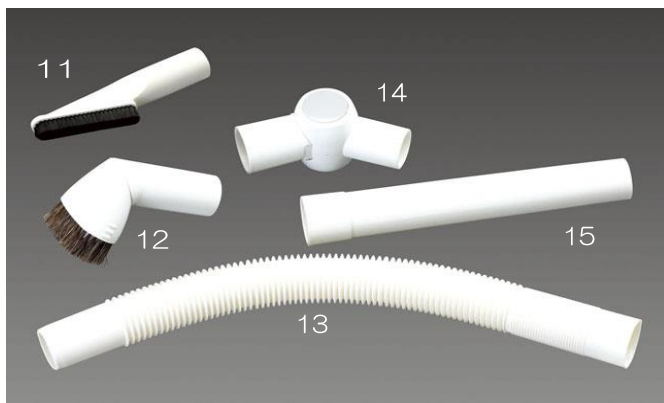

●仕 様

- 電源…充電式(円筒ニッケルカドミウム電池1.5A・直流7.2V)
- 連続使用時間…強(HIGH)：10分、標準(LOW)：20分
- 吸込仕事率…強(HIGH)：18W、標準(LOW)：5W
- 集じん容量…ダストバッグ：0.55L、紙パック：0.33L
- 本体サイズ…113(W)×443(D)×113(H)mm
- 重量…1.1kg
- 充電時間…約3時間
- 付属品…フローアノズル、すき間用ノズル、棚用ブラシ、延長管、充電器、ダストバッグ(布製)1枚、紙パック(20枚入り)、収納ケース(サイズ：500(W)×160(D)×160(H)mm)

クリーナー用のアクセサリがございます。
用途に合わせてお使いください。

品番	名称
EA899HP-11	棚用ブラシ
~~EA899HP-12~~	~~ラウンドブラシ~~
EA899HP-13	フレキシブルホース
EA899HP-14	アングルジョイント
~~EA899HP-15~~	~~延長管~~

取扱中止

取扱中止