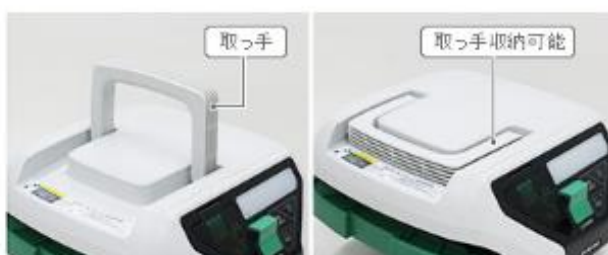

薄暗い場所での作業に便利なLEDライト付（業界初）（特許）

LEDをホース側に備えることで作業現場を明るく照らします。

※業界初：2014年11月現在。当社調べ。国内電動工具メーカーにおいて（電動工具用集じん機）

大形電源スイッチの採用で操作性向上 吸込み力「強・中・弱」3段切替スイッチ

用途に合わせて吸込み力を3段階に切替可能です。

便利なパイプホルダ付

パイプハンガを引っ掛けるだけでパイプを簡単に収納でき、掃除の途中で作業を中断したいときにも便利です。

ポリ袋使用可能

大形ポリガイドでポリ袋が取り付けやすい

市販のポリ袋^{※2}も使用可能で、ゴミ捨てがラクラク

※1：当社従来機種RP35シリーズとの比較

※2：市販のポリ袋は、45L(800×650mm)、厚さ0.04mm以上のものをご使用ください。

フラットな上面

取っ手が折りたため、上面がフラットになります。

ストッパ付キャスタ