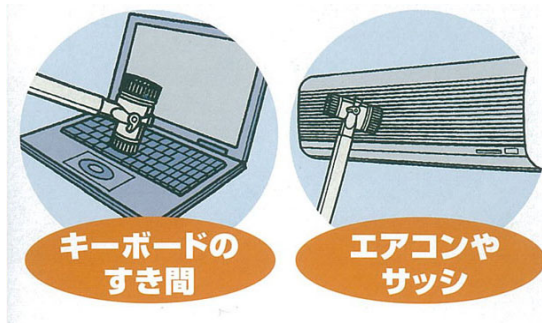

EA899MZ-10

2WAYブラシノズル

※各メーカー共通

お手持ちの掃除機に合わない場合は別売の「掃除機用継ぎ手パイプ(EA899MZ-6B)」をお使いください。
ただし、一部掃除機では継ぎ手パイプを使っても接続できない場合があります。