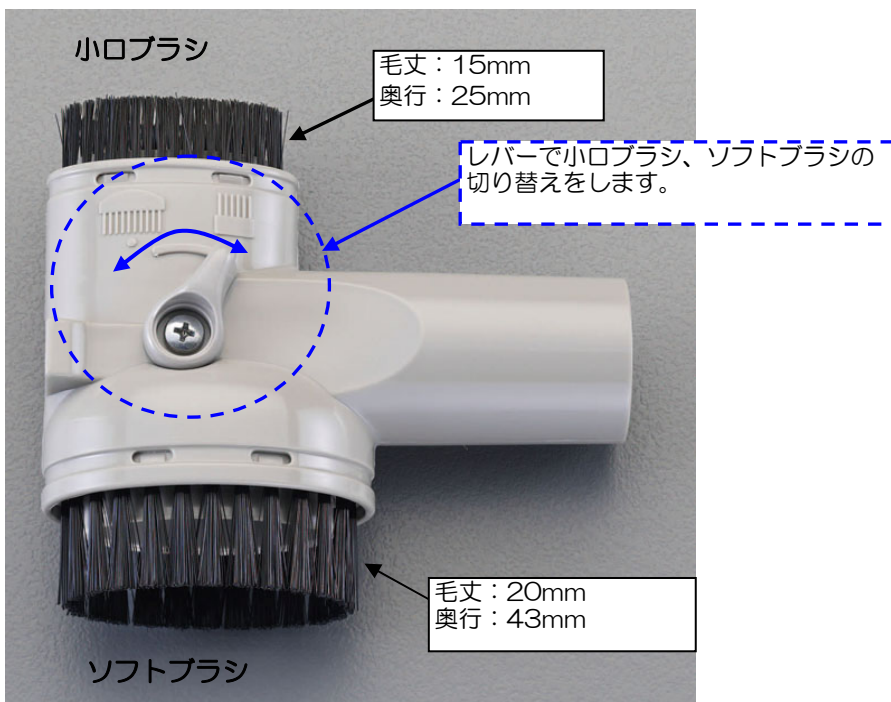

EA899MZ-10

2WAYブラシノズル

※各メーカー共通

お手持ちの掃除機に合わない場合は別売の「掃除機用継ぎ手パイプ(EA899MZ-6B)」をお使いください。
ただし、一部掃除機では継ぎ手パイプを使っても接続できない場合があります。