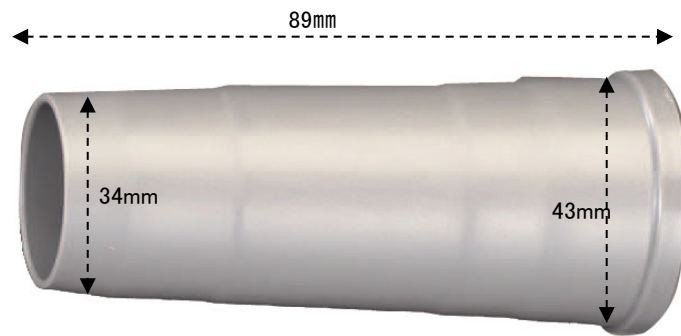

EA899MZ-6B

掃除機用継ぎ手パイプ

- 全長 89mm
- ノズル内径 ϕ 34~43mm対応
- 材質…ABS樹脂

* 一部掃除機では「継ぎ手パイプ」を使っても接続できない場合があります
(排気循環タイプ・コードレスタイプ・業務用など)