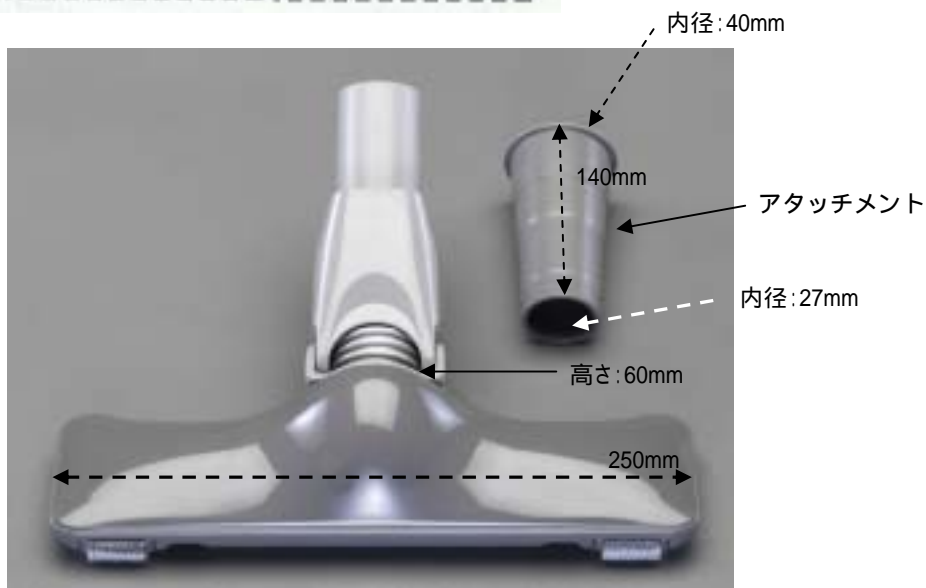

# EA899MZ-7 フロアノズル

(裏側)