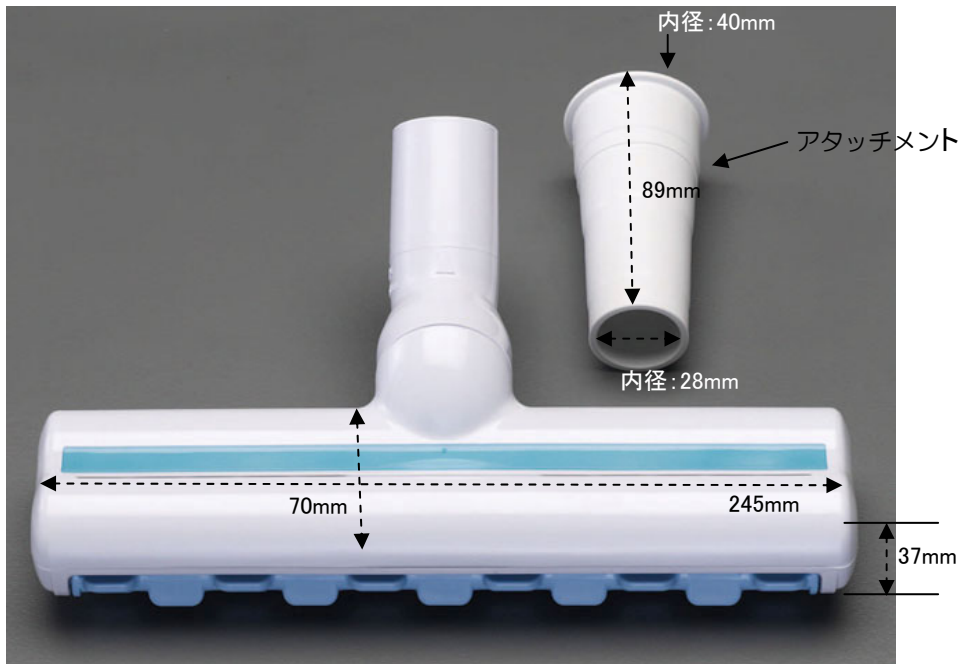

EA899MZ-9

ふとん用ノズル

(裏側)

かき出しブラシ
ホコリ・ダニを
しっかりかき取る

W回転ローラー
たたいて吸い取る