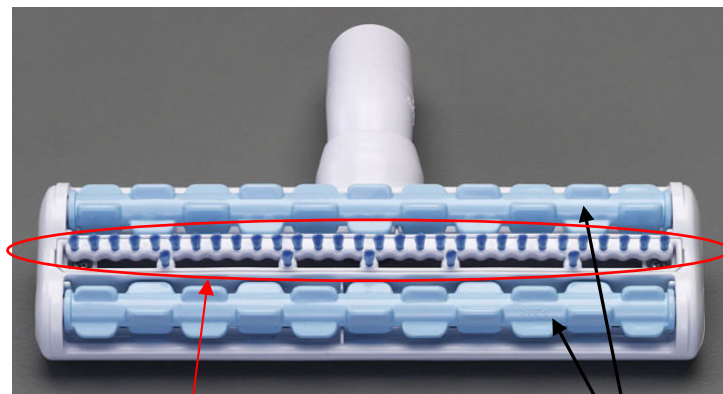

EA899MZ-9

ふとん用ノズル

(裏側)

かき出しブラシ
ホコリ・ダニを
しっかりかき取る

W回転ローラー
たたいて吸い取る