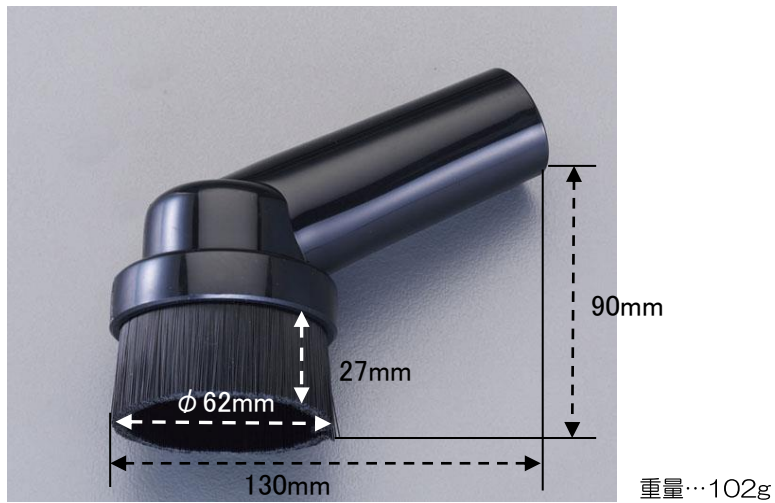

EA899NA-106

掃除機用丸ノズル

- ・ノズル差込み口…φ 38mm
- ・EA899NA-30、NS-30、50、60(旧)、61、62、NB-50にお使いいただけます。
- ・材質…ブラシ:ナイロン、ノズル:プラスチック