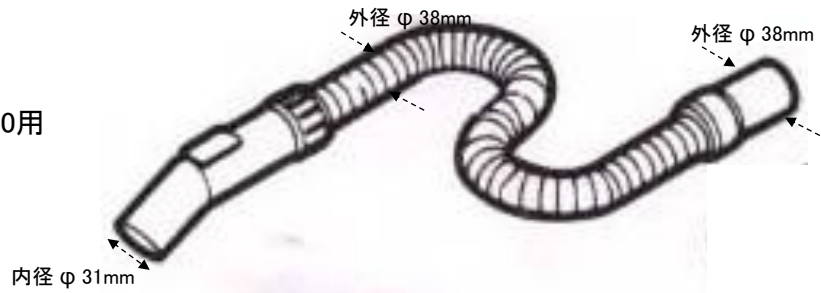

EA899TD-27

- ホース
- EA899TD-14、20、-30用
- 全長 2m

⑫ ホース

(参考)

各部名称

- | | |
|-----------|------------|
| ① ハンドル | ⑦ 吸込口 |
| ② モーターカバー | ⑧ 留め具 |
| ③ 電源コード | ⑨ タンク |
| ④ プラグ | ⑩ キャスターベース |
| ⑤ 電源スイッチ | ⑪ キャスター |
| ⑥ プロワ排気口 | |