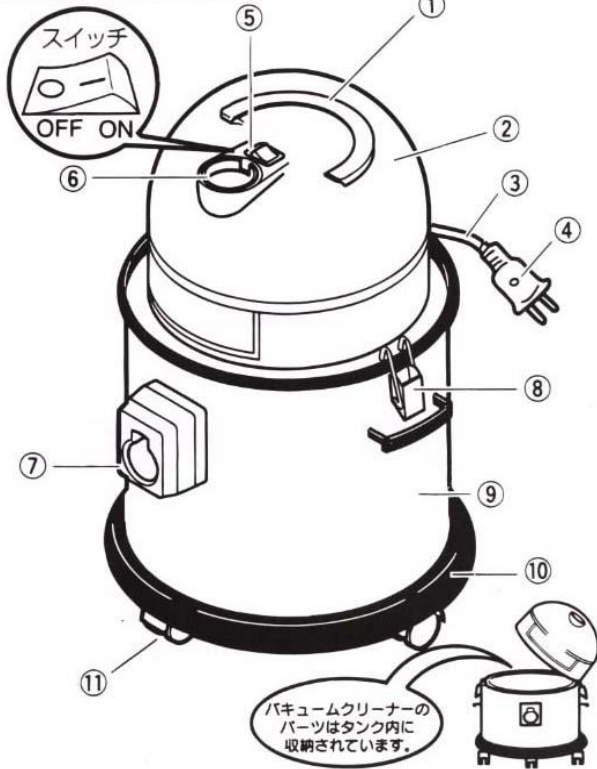

EA899TD-27

- ホース
- EA899TD-14、20、-30用
- 全長 2m

⑫ ホース

(参考)

各部名称

- | | |
|-----------|------------|
| ① ハンドル | ⑦ 吸込口 |
| ② モーターカバー | ⑧ 留め具 |
| ③ 電源コード | ⑨ タンク |
| ④ プラグ | ⑩ キャスターベース |
| ⑤ 電源スイッチ | ⑪ キャスター |
| ⑥ プロワ排気口 | |