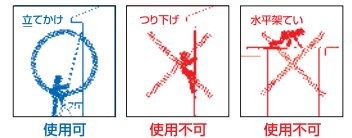

EA902B-61

SL-700

スーパーラダー製品仕様

	型式	全長(mm)	収納時長さ(mm)	収納時幅(mm)	収納時奥行(mm)	本体重量(kg)	脚部
-44	SL-400	4,150	880	495	95	12.5	自在脚
	SL-440	4,530	910	495	95	14.0	自在脚
	SL-450	4,600	1,000	495	95	14.0	伸縮脚
-52	SL-500	5,220	940	495	95	16.5	自在脚
	SL-600	6,090	1,000	500	95	21.0	自在脚
-61	SL-700	7,200	1,100	590	110	28.0	自在脚
	SL-700 手摺付	6,830	1,100	590	110	29.0	自在脚

支柱：アルミニウム合金製
 踏 棧：アルミニウム合金製
 許容重量：100kg
 カラー：シルバー

日本製
 特注サイズも製造可能

スーパーラダー 別売オプション

滑り止めフック

ポールグリップ

横滑り防止用壁当て

SL-700に標準装備

スタビライザー